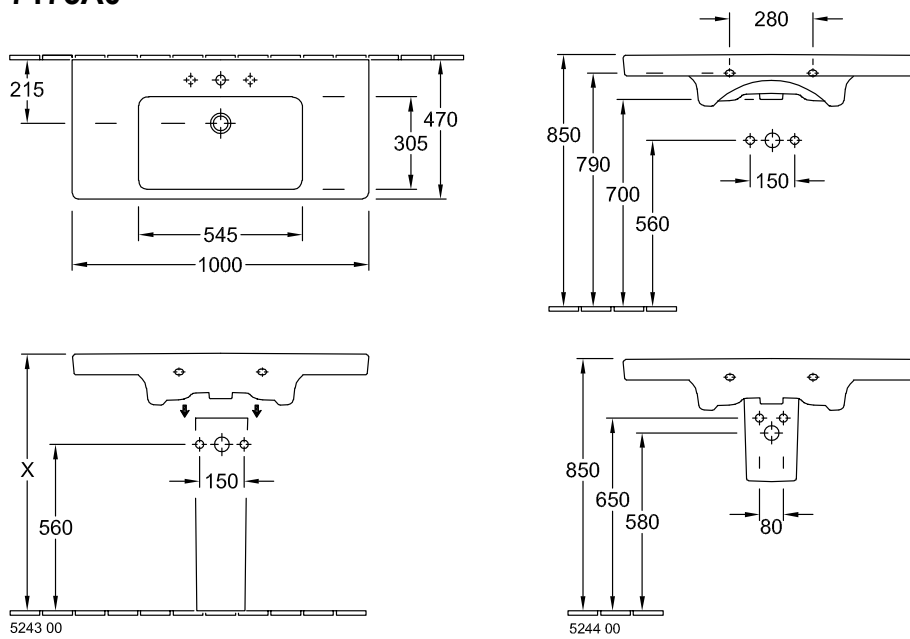

ТЕХНИЧЕСКИЕ ЧЕРТЕЖИ

7175A0