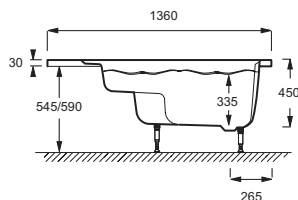

Коллекция: BAIN-DOUCHE

Отделка*:

00 - Белый

Технические характеристики

- РАЗМЕРЫ (СМ): 145 x 145 x 45 см
- МАТЕРИАЛ: Акрил
- ОБЪЕМ: 270/200
- ВЫСОТА НОЖЕК: 95/140
- МОДЕЛЬ: Правосторонняя
- СТУПЕНЬКА: Не в комплекте

- ВЕС: 26 кг
- ТИП УСТАНОВКИ: Угловые
- ФОРМА: Угловые
- ДИАМЕТР СЛИВА: 5.2 см
- НОЖКИ: Не в комплекте
- СЛИВ: Не в комплекте

Продукты для комплектации

- 70174К, E70174

Связанные продукты

- E4931: Экран на ванну с двойной панелью
- E6239RU: Фронтальная панель для угловой ванны-душа E6221RU/E6222RU 145 см
- IK221RU: Комплект ножек для ванны
- SF221RU: Каркас

Общая информация

Спецификация продукта: Угловая правосторонняя ванна-душ 145 x 145 см для установки на каркас. E6221RU. Коллекция: BAIN-DOUCHE. РАЗМЕРЫ (СМ): 145 x 145 x 45 см. ВЕС: 26 кг. МАТЕРИАЛ: Акрил. ТИП УСТАНОВКИ: Угловые. ОБЪЕМ: 270/200. ФОРМА: Угловые. ВЫСОТА НОЖЕК: 95/140. ДИАМЕТР СЛИВА: 5.2 см. МОДЕЛЬ: Правосторонняя. НОЖКИ: Не в комплекте. СТУПЕНЬКА: Не в комплекте. СЛИВ: Не в комплекте.