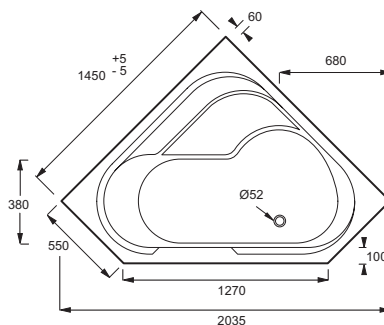

Коллекция: BAIN-DOUCHE

Отделка*:

00 - Белый

Технические характеристики

- РАЗМЕРЫ (СМ): 145 x 145 x 45 см
- МАТЕРИАЛ: Акрил
- ОБЪЕМ: 270/200
- ВЫСОТА НОЖЕК: 95/140
- МОДЕЛЬ: Правосторонняя
- СТУПЕНЬКА: Не в комплекте

- ВЕС: 26 кг
- ТИП УСТАНОВКИ: Угловые
- ФОРМА: Угловые
- ДИАМЕТР СЛИВА: 5.2 см
- НОЖКИ: Не в комплекте
- СЛИВ: Не в комплекте

Продукты для комплектации

- 70174К, E70174

Связанные продукты

- E4931: Экран на ванну с двойной панелью
- E6239RU: Фронтальная панель для угловой ванны-душа E6221RU/E6222RU 145 см
- IK221RU: Комплект ножек для ванны
- SF221RU: Каркас

Общая информация

Спецификация продукта: Угловая правосторонняя ванна-душ 145 x 145 см для установки на каркас. E6221RU. Коллекция: BAIN-DOUCHE. РАЗМЕРЫ (СМ): 145 x 145 x 45 см. ВЕС: 26 кг. МАТЕРИАЛ: Акрил. ТИП УСТАНОВКИ: Угловые. ОБЪЕМ: 270/200. ФОРМА: Угловые. ВЫСОТА НОЖЕК: 95/140. ДИАМЕТР СЛИВА: 5.2 см. МОДЕЛЬ: Правосторонняя. НОЖКИ: Не в комплекте. СТУПЕНЬКА: Не в комплекте. СЛИВ: Не в комплекте.