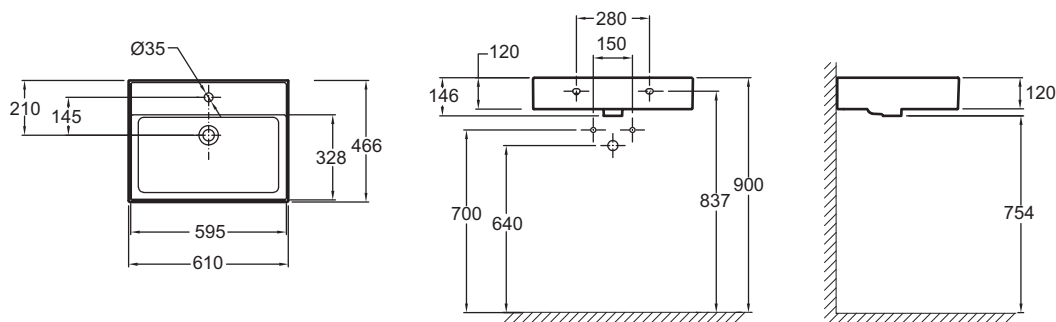

Преимущества при монтаже

- 2 варианта установки: Устанавливается на мебель или на собственной опоре

Технические характеристики

- РАЗМЕРЫ (СМ) : 61 x 46.60 см
- МАТЕРИАЛ : Огнеупорная керамика
- ВЕС : 15.7 кг
- ТИП УСТАНОВКИ : Подвесные

Общая информация

Спецификация продукта : Раковина-столешница 60 см. EXBH112. Коллекция : VIVIENNE. РАЗМЕРЫ (СМ) : 61 x 46.60 см. ВЕС : 15.7 кг. МАТЕРИАЛ : Огнеупорная керамика. ТИП УСТАНОВКИ : Подвесные.