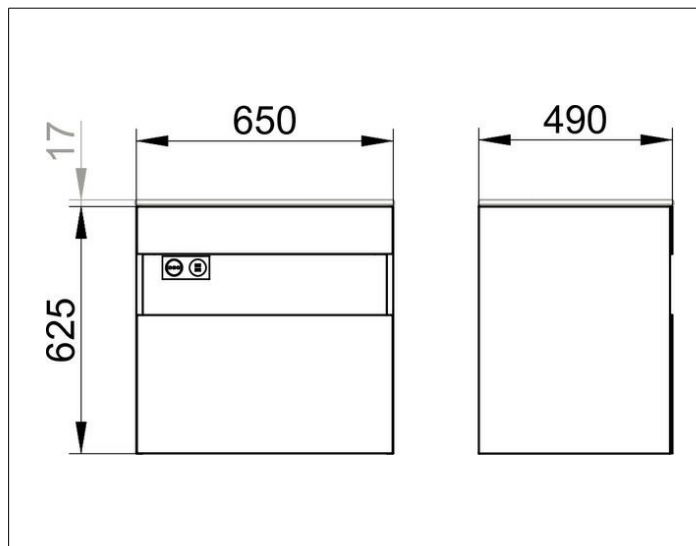

Stageline

32852YY0100 Тумба под умывальник

ИЗДЕЛИЕ**ЧЕРТЕЖ****ОПИСАНИЕ ИЗДЕЛИЯ**

подходит к керамическому умывальнику
арт. 32950, 1 выдвижной фронтальный ящик с доводчиком,
с освещением, розетка и Двойная точка зарядки USB
вкл. пластиковый сифон 1 1/4 x 32

ОБОРУДОВАНИЕ

- 1 антискользящий коврик

ПОВЕРХНОСТЬ

29

ГАБАРИТЫ

650 x 625 x 490 mm