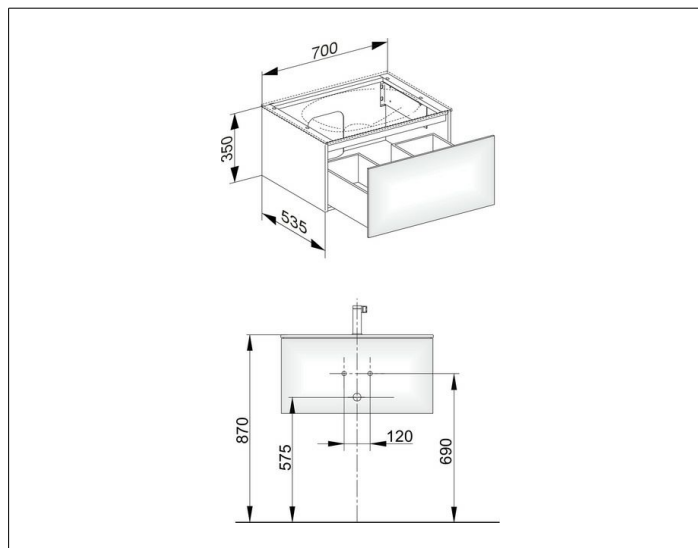

## ОПИСАНИЕ ИЗДЕЛИЯ

подходит к керамическому умывальнику арт. 31140 и к умывальнику из варикора на заказ,  
1 выдвижной фронт с нажимным открыванием push-to-open  
вкл. пластиковый сифон 1 1/4 x 32

## ГАБАРИТЫ

700 x 350 x 535 mm