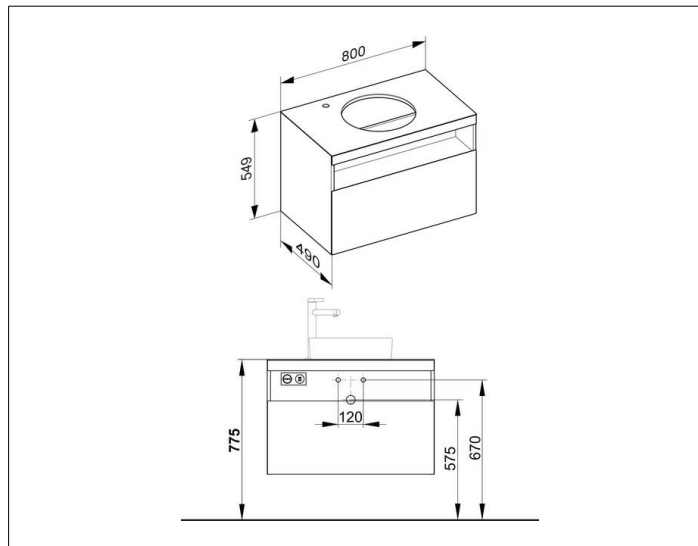

Stageline

32864YY0000 Тумба под умывальник

ИЗДЕЛИЕ**ЧЕРТЕЖ****ОПИСАНИЕ ИЗДЕЛИЯ**

подходит к керамическому умывальнику
арт. 32880, 1 выдвижной фронтальный ящик с доводчиком,
отверстие под смеситель слева, 35 мм
вкл. пластиковый сифон 1 1/4 x 32

ОБОРУДОВАНИЕ

- 1 антискользящий коврик

ПОВЕРХНОСТЬ

29

ГАБАРИТЫ

800 x 550 x 490 mm