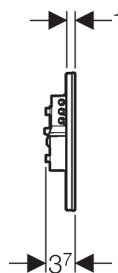

Система электронного управления смывом унитаза Geberit, питание от сети, двойной смыв, смывная клавиша Sigma80, бесконтактный смыв

Цель применения

- Для частных и полупубличных зон
- Для задействования двойного смыва
- Для капитальных и гипсокартонных стен
- Для бесшумного смыва из смывного бачка скрытого монтажа Geberit Sigma 12 см
- Не подходит для использования с отверстием Geberit для чистящих кубиков
- Подходит для лиц с ограниченными возможностями