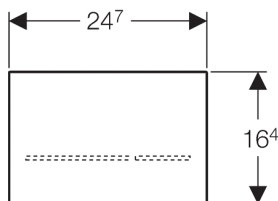

Система электронного управления смывом унитаза Geberit, питание от сети, двойной смыв, смывная клавиша Sigma80, бесконтактный смыв

Цель применения

- Для частных и полупубличных зон
- Для задействования двойного смыва
- Для капитальных и гипсокартонных стен
- Для бесшумного смыва из смывного бачка скрытого монтажа Geberit Sigma 12 см
- Не подходит для использования с отверстием Geberit для чистящих кубиков
- Подходит для лиц с ограниченными возможностями