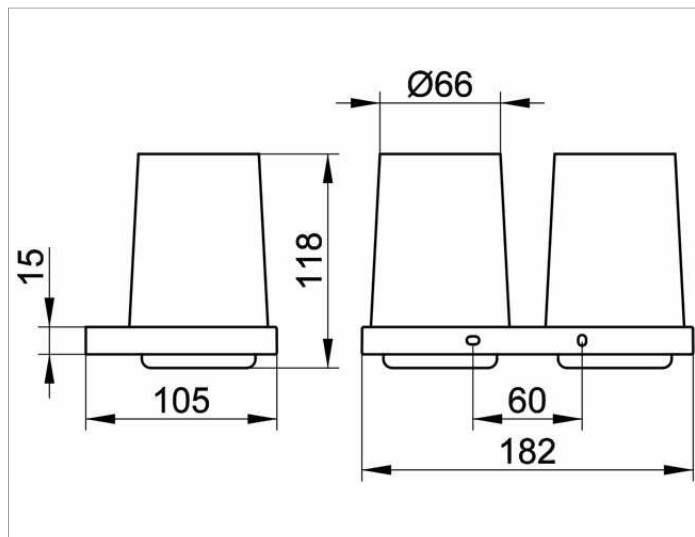

Edition 11

11151019000 Держатель на два стакана

ИЗДЕЛИЕ

ЧЕРТЕЖ

ОПИСАНИЕ ИЗДЕЛИЯ

в комплекте с хрустальными стаканами, ручная работа

поверхность

хром

спецификации

KEUCO EDITION 11 11151019000 double tumbler holder with frosted crystal glass for wall mounting, complete

Chromed double glass holder in a clear-cut design and geometric shapes, easy to clean,

Double holder with frosted crystal glass Item no. 11150009000

Height 4-5/8", 2-1/8", width 7-3/16"

Comes with corrosion resistant mounting hardware