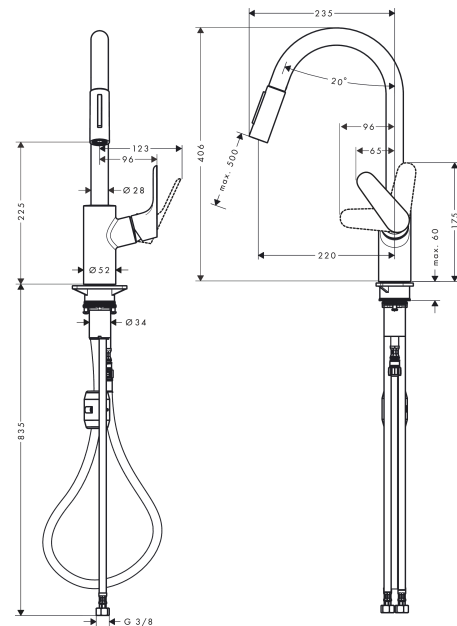

Focus M41**Кухонный смеситель однорычажный, 240, Есо, с вытяжным душем, 2jet**Поверхности : **под сталь** Артикульный номер: **31833800****Описание****Характеристики**

- ComfortZone 240
- угол поворота излива: регулировка на 2 уровня, на 110° или 150°
- ламинарная струя, Душевая струя
- фиксируемая душевая струя, переключение струи в исходное положение нажатием кнопки
- магнитная система крепления душа MagFit
- душевой шланг Quick-Connect
- максимальный расход воды при 3 бар: 5,8 л/мин
- керамический узел смешивания
- соединительные шланги G 3/8
- регулируемое ограничение температуры
- встроенный клапан обратного тока воды
- не подходит для проточных водонагревателей
- расход ограничен 6 л/мин

Технология**Продукт****Чертеж**

Focus M41

Кухонный смеситель однорычажный, 240, Есо, с вытяжным душем, 2jet

Поверхности : **под сталь** Артикульный номер: **31833800**

График расхода воды