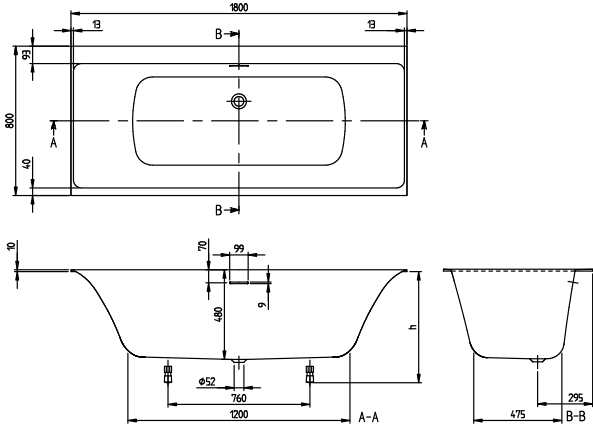

SUBWAY 3.0 ВАННА ПРЯМОУГОЛЬНАЯ МОДЕЛЬ

ИНФОРМАЦИЯ ОБ ИЗДЕЛИИ

Заголовок артикула	Villeroy & Boch Subway 3.0 Ванна, 1800 x 800 mm, Альпийский белый
Номер артикула	UBQ180SBW2DV-01
Монтаж / тип монтажа	Установка
Указания по монтажу	за переливом нет места для отверстия для крана., Рядом с отверстием для перелива можно сделать 2 отверстия слева или справа.
Комплект поставки	1 x прямоугольная ванна , 2 x подставки для ванны (самоклеящиеся), регулируемые от 130 до 180 мм 1 x подходящий слив и перелив. Крышка слива подходит к цвету ванны, перелив хромированный.
Длина в мм	1800
Ширина в мм	800
Высота в мм	480
Коллекция	Subway 3.0
Материал	Quaryl®
Название цвета	Альпийский белый
Другой материал	Крышка слива: Пластик перелив: Пластик
Другие поверхности	Крышка слива: глянцевый, перелив: глянцевый
С переливом	Да
Количество людей	2
форма	прямоугольная модель
Название цвета	Альпийский белый
Другие названия цвета	Крышка слива: Альпийский белый, перелив: Хромированный
С противоскольжением	Нет
Выпуск/слив	отверстие слива, расположенное в центре
Внутренняя форма	овальная
SilentFlow	Нет

UBQ180SBW2DV-01

UBQ180SBW2DV-01

SUBWAY 3.0 1800x500 UBQ180SBW2D V02/28-01-2021	 Villeroy & Boch 1748
---	---