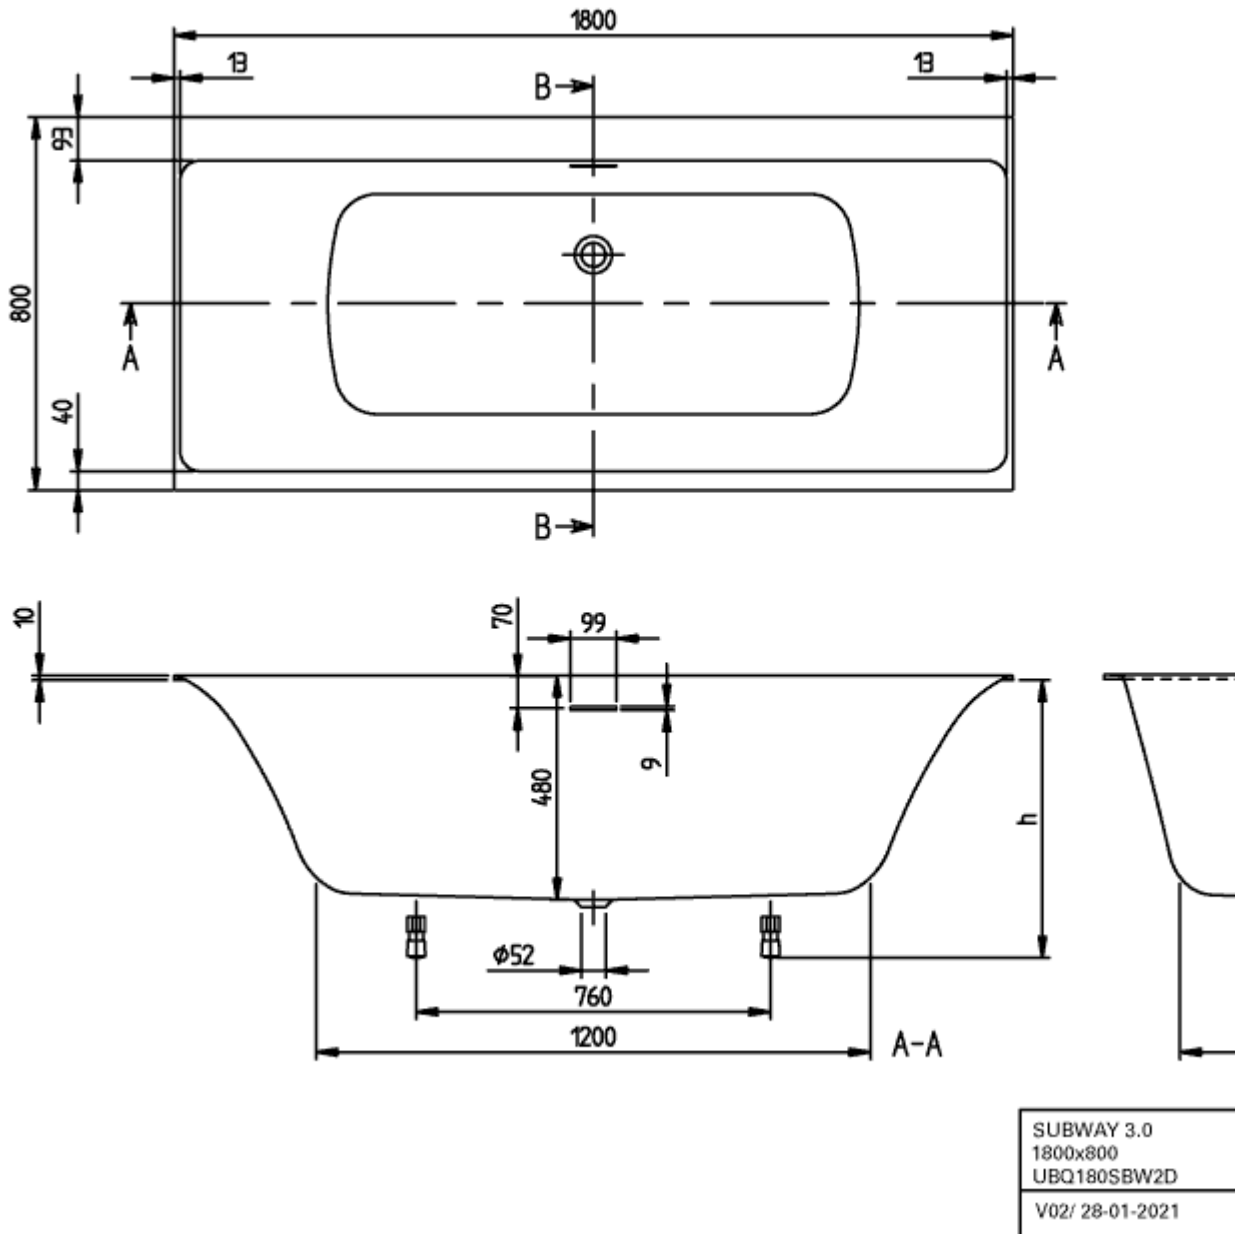

SUBWAY 3.0 ВАННА ПРЯМОУГОЛЬНАЯ МОДЕЛЬ

ИНФОРМАЦИЯ ОБ ИЗДЕЛИИ

Заголовок артикула	Villeroy & Boch Subway 3.0 Ванна, 1800 x 800 mm, Альпийский белый
Номер артикула	UBQ180SBW2DV-01
Монтаж / тип монтажа	Установка
Указания по монтажу	за переливом нет места для отверстия для крана., Рядом с отверстием для перелива можно сделать 2 отверстия слева или справа.
Комплект поставки	1 x прямоугольная ванна , 2 x подставки для ванны (самоклеящиеся), регулируемые от 130 до 180 мм 1 x подходящий слив и перелив. Крышка слива подходит к цвету ванны, перелив хромированный.
Длина в мм	1800
Ширина в мм	800
Высота в мм	480
Коллекция	Subway 3.0
Материал	Quaryl®
Название цвета	Альпийский белый
Другой материал	Крышка слива: Пластик перелив: Пластик
Другие поверхности	Крышка слива: глянцевый, перелив: глянцевый
С переливом	Да
Количество людей	2
форма	прямоугольная модель
Название цвета	Альпийский белый
Другие названия цвета	Крышка слива: Альпийский белый, перелив: Хромированный
С противоскольжением	Нет
Выпуск/слив	отверстие слива, расположенное в центре
Внутренняя форма	овальная
SilentFlow	Нет

UBQ180SBW2DV-01

UBQ180SBW2DV-01

SUBWAY 3.0 1800x500 UBQ180SBW2D V02/28-01-2021	 Villeroy & Boch 1748
---	---