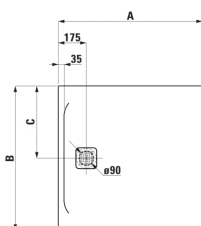

ТЕХНИЧЕСКИЕ ЧЕРТЕЖИ