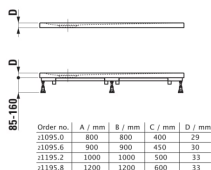

ТЕХНИЧЕСКИЕ ЧЕРТЕЖИ