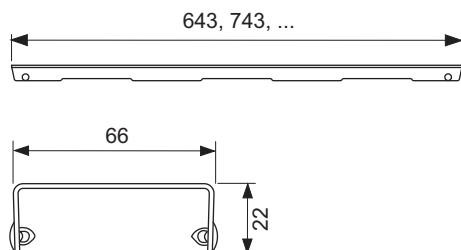

Декоративная решетка TECEdrainline "royal", нержавеющая сталь, глянец или сатин, для душевого канала, прямая

номенклатурный номер : 601240

Номинальная  
длина: 1200 мм  
Поверхность: глянец  
К 1: 1 шт.

**описание:**

Декоративная панель для душевого канала TECEdrainline (прямого) из нержавеющей стали (глянец/сатин) для установки в корпус канала, несущая способность в соответствии с классом нагрузки КЗ — испытательная нагрузка 300 кг.

**данные о продажах:**

наименование товара: Декоративная решетка TECEdrainline "royal" 1200 мм нержавеющая сталь, глянец, прямая  
Группа товаров: 600  
Группа продукции: 3006000050

**Чертежи:**

**Запасные части:**