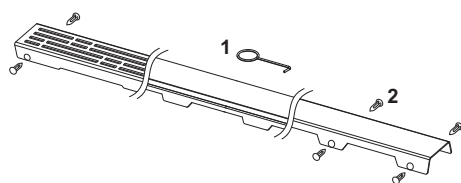

Декоративная решетка TECEdrainline "royal", нержавеющая сталь, глянец или сатин, для душевого канала, прямая

номенклатурный номер : 601240

Номинальная  
длина: 1200 мм  
Поверхность: глянец  
К 1: 1 шт.

**описание:**

Декоративная панель для душевого канала TECEdrainline (прямого) из нержавеющей стали (глянец/сатин) для установки в корпус канала, несущая способность в соответствии с классом нагрузки КЗ — испытательная нагрузка 300 кг.

**данные о продажах:**

наименование товара: Декоративная решетка TECEdrainline "royal" 1200 мм нержавеющая сталь, глянец, прямая  
Группа товаров: 600  
Группа продукции: 3006000050

**Чертежи:**

**Запасные части:**