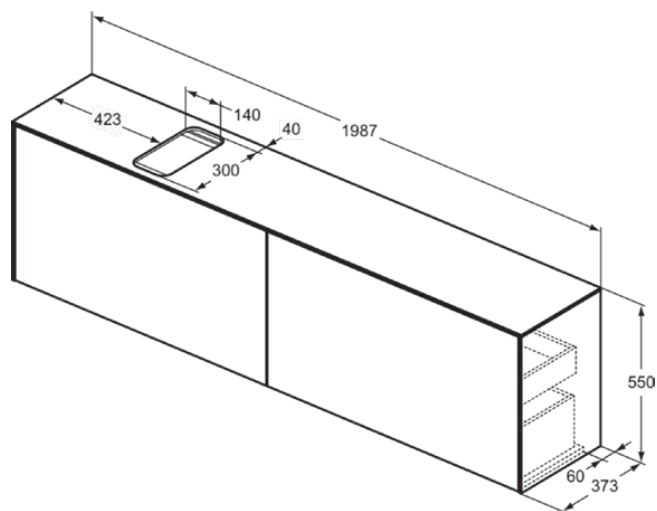

CONCA

T3998Y4

CONCA | Подстолье 1987x373x550 mm в покрытии копченый дуб, 4 ящика | Без ручек, Ящик с полным выдвижением, Нажимная система, Плавное закрывание, В сборе, Древесина из экологических источников, Шпон

Фото и схема

Общая информация

Тип изделия:	Мебель
Подтип изделия:	Подстолье
Бренд:	Ideal Standard
Коллекция:	CONCA
Дизайнер:	Palomba Serafini Associati
Colour:	Y4 - Копченый Дуб
Эффект обработки поверхности:	Матовые
Высота (мм):	550
Ширина (мм):	1987
Длина / Проекция (мм):	373
Способ крепления:	Крепежный комплект
Вес нетто (кг):	77.50
EAN-код:	8014140463061