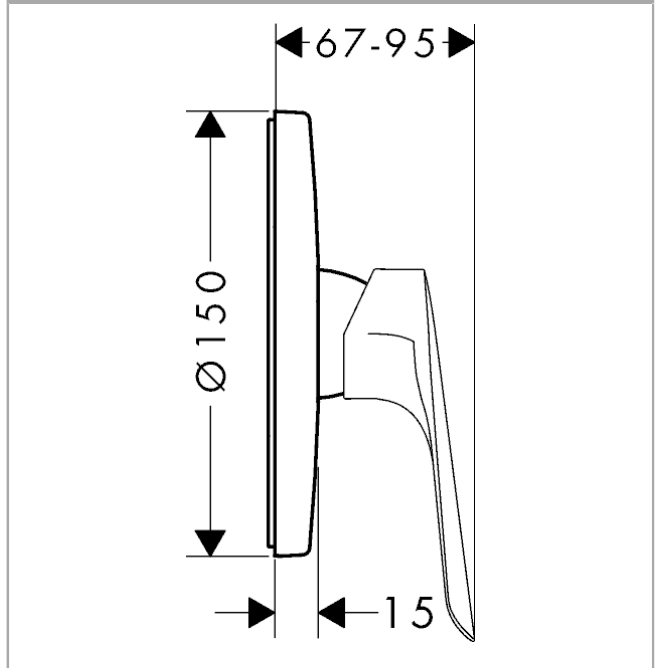

Logis E

Смеситель для душа, однорычажный, СМ

Поверхности : **хром** Артикульный номер: **71608000**

Описание

Характеристики

- 1 потребитель
- вид соединения: скрытая часть
- керамический узел смешивания

Продукт

Чертеж

График расхода воды