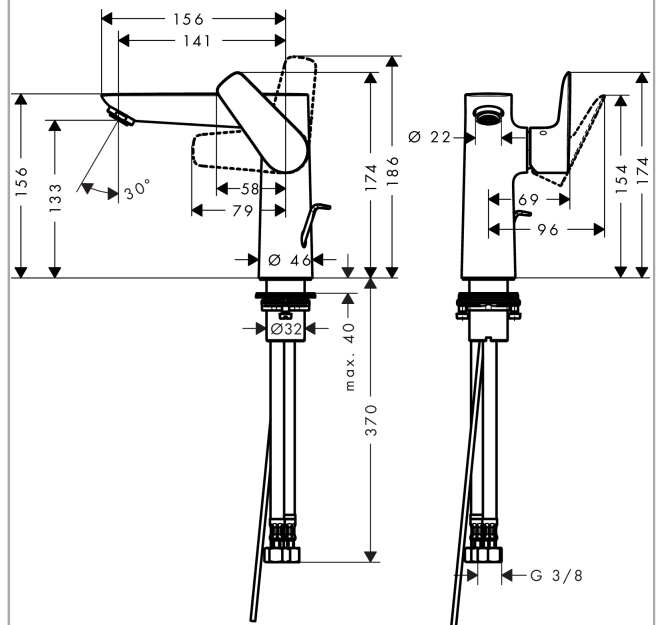

Talis E

Смеситель для раковины 150, однорычажный, со сливным гарнитуром

Поверхности : полир. золото Артикулный номер: 71754990

Описание

Характеристики

- состоит из: однорычажный смеситель для раковины, слив/перелив
- ComfortZone 150
- выступ 141 мм
- обычная струя
- расход воды при 3 барах: 5 л/мин
- керамический узел смешивания
- регулируемое ограничение температуры
- подходит для проточных водонагревателей
- донный клапан, 1¼"
- материал сливного набора: металл
- вид соединения: соединительные шланги G 3/8"

Технология

Продукт

Чертеж

График расхода воды