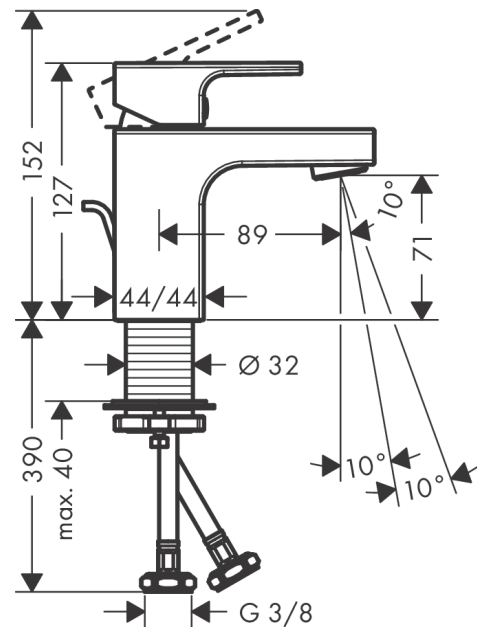

Vernis Shape**Смеситель для раковины, однорычажный, 70 со сливным гарнитуром**Поверхности : **хром** Артикульный номер: **71560000****Описание****Характеристики**

- состоит из: однорычажный смеситель для раковины, слив/перелив
- ComfortZone 70
- выступ 89 мм
- тип струи: обычная струя
- регулируемый формирователь струи
- максимальный расход воды при 3 бар: 5 л/мин
- керамический узел смешивания
- регулируемое ограничение температуры
- с изолированной подачей воды
- подходит для проточных водонагревателей
- материал сливного набора: синтетический
- вид соединения: соединительные шланги G 3/8
- донный клапан, 1 1/4"

Технология**Продукт****Чертеж**

Vernis Shape

Смеситель для раковины, однорычажный, 70 со сливным гарнитуром

Поверхности : **хром** Артикульный номер: **71560000**

График расхода воды