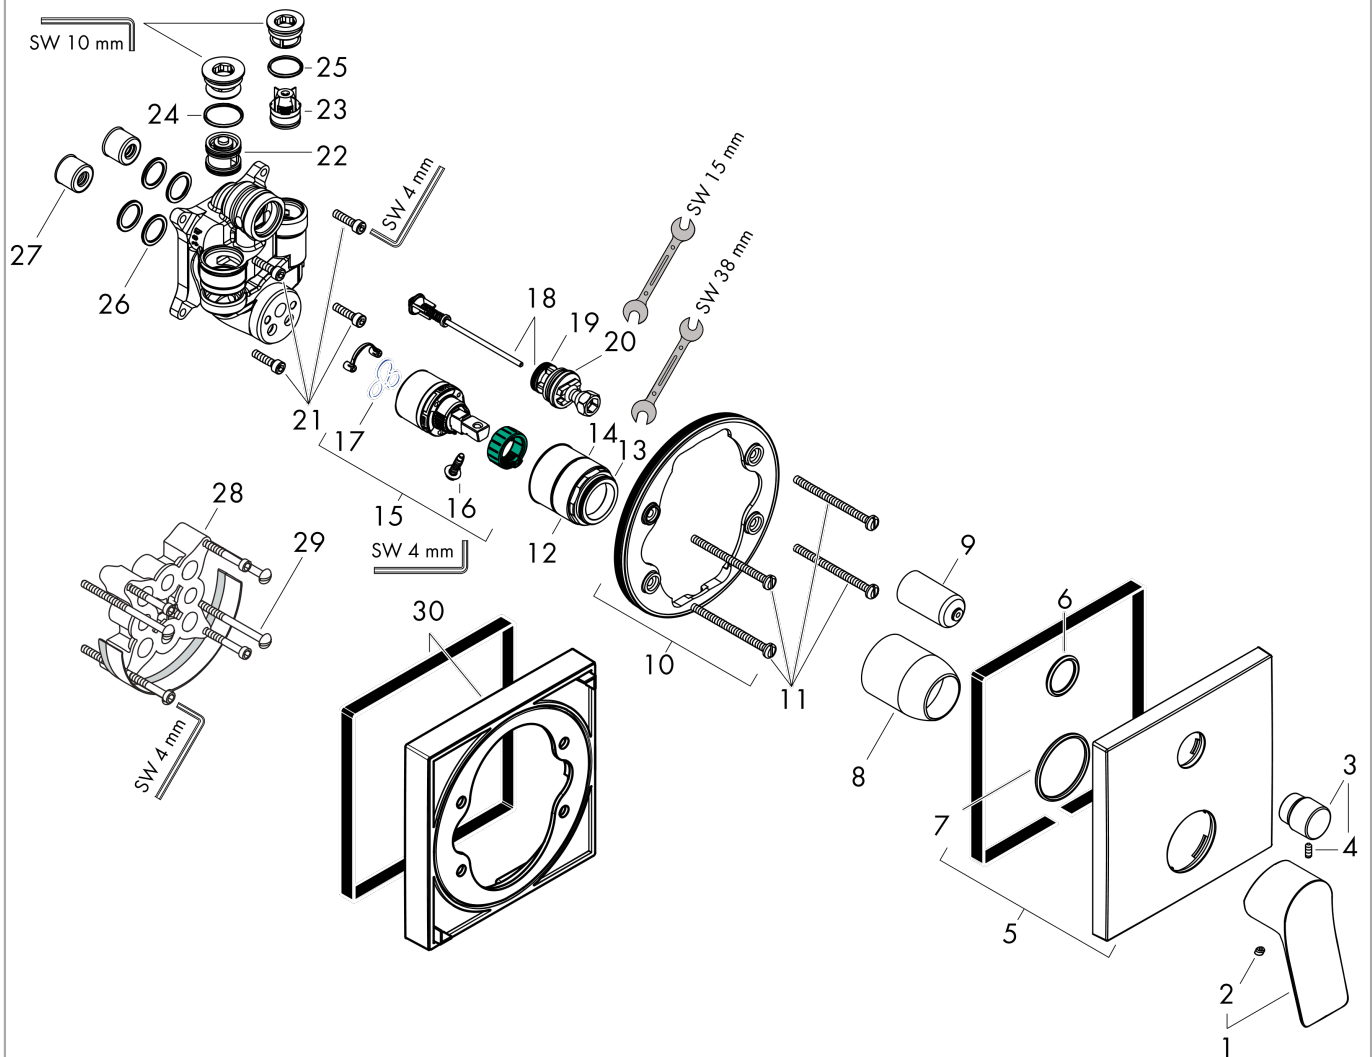

График расхода воды

Vivenis

Смеситель для ванны, однорычажный, скрытого монтажа, со встроенной защитной комбинацией EN1717

Поверхность: хром Артикулльный номер: 75416000

Покомпонентное изображение

Год выпуска: >06/21

Vivenis

Смеситель для ванны, однорычажный, скрытого монтажа, со встроенной защитной комбинацией EN1717

Поверхность: хром Артикулный номер: 75416000

**Перечень запасных частей**

Год выпуска: >06/21

Позиция	Описание	Артикулный номер	PC	PU
1	handle	94297000	-	1
2	screw cover	96338000	-	1
3	diverter knob	98795000	-	1
4	hollow set screw M4x10	97667000	-	1
5	escutcheon 155 / 155 mm	94302000	-	1
6	O-ring 23x3	98142000	-	1
7	O-ring 43x3	98418000	-	1
8	sleeve	98790000	-	1
9	sleeve	98794000	-	1
10	holder for escutcheon	98793000	-	1
11	set of fixing screws	96454000	-	1
12	nut	98796000	-	1
13	O-ring 30x1,5	98433000	-	1
14	O-ring 39x1,5	98400000	-	1
15	cartridge, assy	92730000	-	1
16	locking screw for handle	95140000	-	1
17	seal	95008000	-	1
18	selector assy	95014000	-	1
19	O-ring 16x2,3	98207000	-	1
20	O-ring 20x2,5	92602000	-	1
21	set of screws	96525000	-	1
22	vacuum breaker	96753000	-	1
23	non return valve	96655000	-	1
24	O-Ring 22x2	98185000	-	1
25	O-ring 19x2	98426000	-	1
26	O-ring 16x2	98133000	-	1
27	noise reduction	94073000	-	1
28	extension 25 mm	13595000	-	1
29	set of fixing screws	97747000	-	1
30	extension 22 mm	13593000	-	1
a	concealed item	01800180	-	1