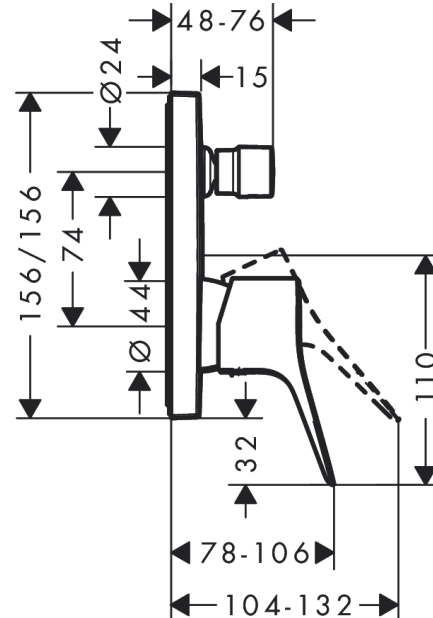

Vivenis

Смеситель для ванны, однорычажный, скрытого монтажа, со встроенной защитной комбинацией EN1717

Поверхность: хром Артикулный номер: **75416000**

Описание

Характеристики

- 2 функции
- объем расхода воды верхнее выходное отверстие: 21 л/мин
- объем расхода воды нижнее выходное отверстие: 29 л/мин
- максимальный объем расхода воды при 3 барах: 25 л/мин
- керамический узел смешивания
- регулируемое ограничение температуры
- переключатель с автоматической переустановкой
- обратный клапан
- с шумопоглотителем
- с интегрированным безопасным сочетанием EN 1717
- тип соединения: основной комплект
- настенный монтаж
- мин. рабочее давление 1 бар
- макс. напор воды: 10 бар

Награды за дизайн

reddot winner 2021

GERMAN
DESIGN
AWARD
WINNER
2022

Продукт

Чертеж