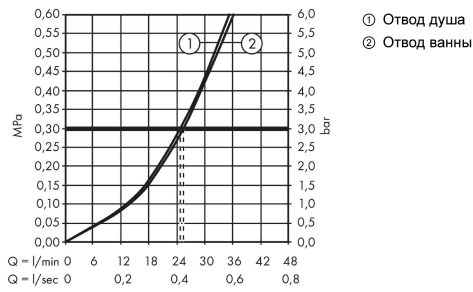

Vivenis

Смеситель для ванны, однорычажный, скрытого монтажа, со встроенной защитной комбинацией EN1717

Поверхность: хром Артикулный номер: **75416000**

График расхода воды