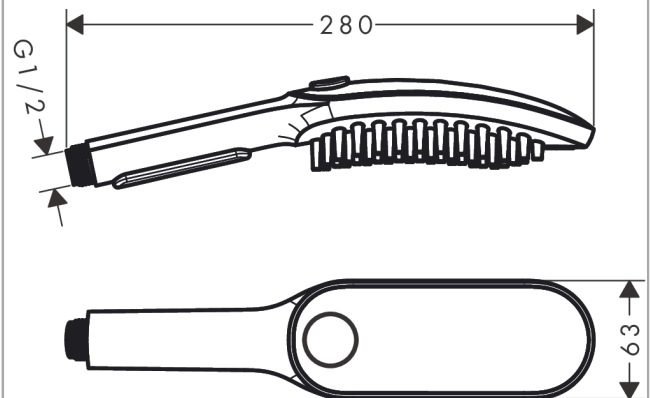

DogShower**Душ для собак 150 3jet, с массажной струей**Поверхности : **матовый белый** Артикульный номер: **26640700****Описание****Характеристики**

- размер душевого диска: 150 мм
- тип струи: fur spray, leg spray, paw spray
- переключение типов струи: удобное переключение типов струи с помощью кнопки Select
- расход воды ручным душем при 3 барах: 7,6 л/мин
- максимальный расход воды при 3 бар: 7,6 л/мин
- минимальная точка функционирования для правильной функции в л / мин: 5,7 л/мин
- рабочее давление: мин. 2 бар/макс. 6 бар
- минимальное давление: 1 бар
- Форсунки для мягкой массажной струи, длина 1,5 см
- Эргономичный дизайн
- величина соединения: DN15

Технология**Продукт****Чертеж**

DogShower

Душ для собак 150 3jet, с массажной струей

Поверхности : матовый белый Артикульный номер: 26640700

График расхода воды

Расход измерен практически с помощью соответствующей арматуры (термостат/смеситель/скрытый клапан).

DogShower**Душ для собак 150 3jet, с массажной струей**Поверхности : **матовый белый** Артикульный номер: **26640700**

Покомпонентное изображение

Год выпуска: >04/20

DogShower**Душ для собак 150 3jet, с массажной струей**Поверхности : **матовый белый** Артикульный номер: **26640700****Перечень запасных частей**Год выпуска: **>04/20**