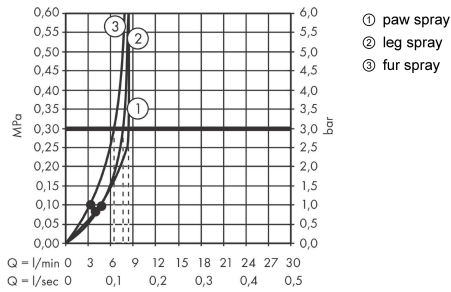

DogShower**Душ для собак 150 3jet, с массажной струей**Поверхности : **матовый белый** Артикульный номер: **26640700****Описание****Характеристики**

- размер душевого диска: 150 мм
- тип струи: fur spray, leg spray, paw spray
- переключение типов струи: удобное переключение типов струи с помощью кнопки Select
- расход воды ручным душем при 3 барах: 7,6 л/мин
- максимальный расход воды при 3 бар: 7,6 л/мин
- минимальная точка функционирования для правильной функции в л / мин: 5,7 л/мин
- рабочее давление: мин. 2 бар/макс. 6 бар
- минимальное давление: 1 бар
- Форсунки для мягкой массажной струи, длина 1,5 см
- Эргономичный дизайн
- величина соединения: DN15

Технология**Продукт****Чертеж**

DogShower

Душ для собак 150 3jet, с массажной струей

Поверхности : матовый белый Артикульный номер: 26640700

График расхода воды

Расход измерен практически с помощью соответствующей арматуры (термостат/смеситель/скрытый клапан).