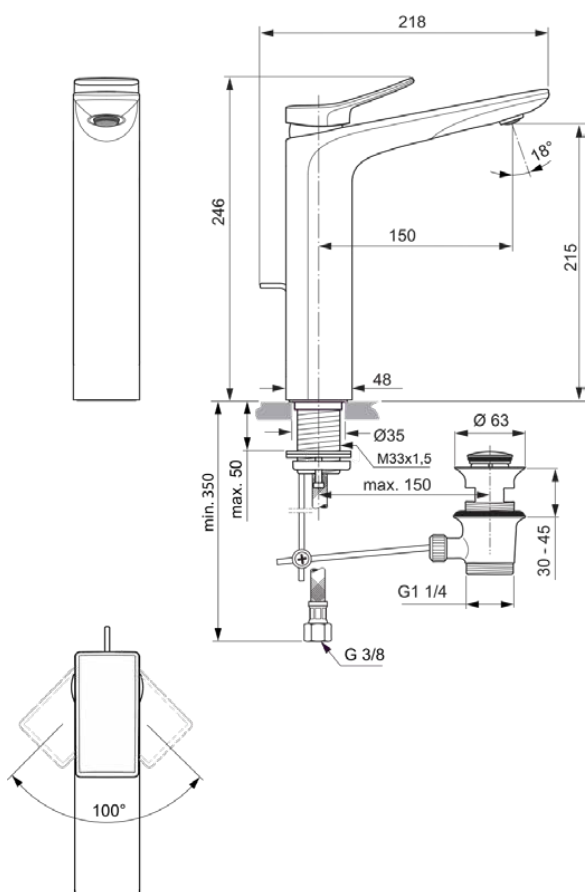

CONCA

BC757A2

CONCA | Смеситель для раковины 48x218x246 mm, 150 mm проекция излива в покрытии шлифованное золото, 5 l/min (3 bar), с сифоном | Выпрямитель струи, Ограничитель Ecoflow, EPD, Картридж FirmaFlow, Технология PVD

Фото и схема

Общая информация

Тип изделия:	Смесители для умывальника
Подтип изделия:	Смеситель для раковины
Бренд:	Ideal Standard
Коллекция:	CONCA
Дизайнер:	Palomba Serafini Associati
Colour:	A2 - Шлифованное Золото
Эффект обработки поверхности:	Шелковисто-матовые
Высота (мм):	246
Ширина (мм):	48
Длина / Проекция (мм):	218
Способ крепления:	Стержневое крепление
Вес нетто (кг):	2.42
EAN-код:	3800861085355