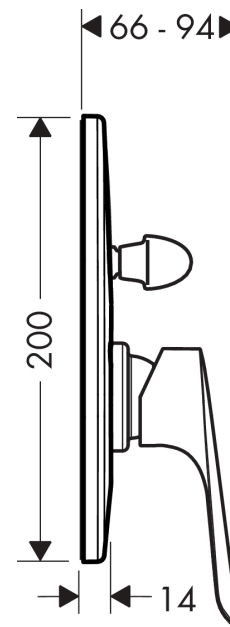

Logis E

Смеситель для ванны, СМ

Поверхности : **хром** Артикульный номер: **71408000**

Описание

Характеристики

- состоит из: однорычажный смеситель для ванны, скрытая часть
- вид соединения: скрытая часть
- керамический узел смешивания

Продукт

Чертеж

График расхода воды