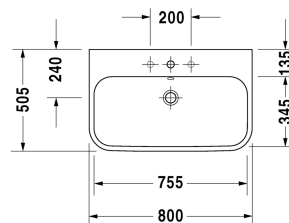

**Harry D.2 Умывальник, умывальник для мебели
шлифованный # 2318800025 / 2318800027 / 2318800028**

| < 800 мм > |

Умывальник, умывальник для мебели шлифованный	Размеры	Вес	Номер заказа
с переливом, с плоскостью под смеситель, вкл. заглушку для перелива, хром, 800 мм			
Цвета			
00 Белый Alpin			
Вариант			
● ● ●	800 x 505 мм	25,900 кг	2318800025
●	800 x 505 мм	25,900 кг	2318800027
☒	800 x 505 мм	25,900 кг	2318800028
Сантехническая керамика со специальным покрытием WonderGliss остается чистой и красивой в течение долгого времени. При заказе WonderGliss добавьте "1" на 11-м месте в артикуле модели.			
Принадлежности			
Сифон		1,500 кг	005036
Соответствующая продукция			
Тумбочка для подвесной консоли 1 выдвижное отделение, для мебельного умывальника Harry D.2 (шлифованного), 1000 x 550 мм	1000 x 550 мм		HP4931
Тумбочка для подвесной консоли 2 выдвижных ящика, верхний ящик, вкл. вырез и крышку для сифона, для мебельного умывальника Harry D.2 (шлифованного), 1000 x 550 мм	1000 x 550 мм		HP4961
Тумбочка для подвесной консоли 1 выдвижное отделение, для мебельного умывальника Harry D.2 (шлифованного), 1300 x 550 мм	1300 x 550 мм		HP4932 L/R/M
Тумбочка для подвесной консоли 2 выдвижных ящика, верхний ящик, вкл. вырез и крышку для сифона, для мебельного умывальника Harry D.2 (шлифованного), 1300 x 550 мм	1300 x 550 мм		HP4962
Тумбочка для консоли 2 выдвижных ящика, верхний ящик, вкл. вырез и крышку для сифона, 1000 x 548 мм	1000 x 548 мм		DS5319