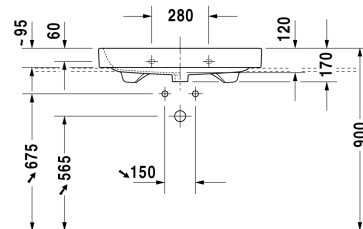

**Harry D.2 Умывальник, умывальник для мебели
шлифованный # 2318800025 / 2318800027 / 2318800028**

| < 800 мм > |

Умывальник, умывальник для мебели шлифованный	Размеры	Вес	Номер заказа
с переливом, с плоскостью под смеситель, вкл. заглушку для перелива, хром, 800 мм			
Цвета			
00 Белый Alpin			
Вариант			
● ● ●	800 x 505 мм	25,900 кг	2318800025
●	800 x 505 мм	25,900 кг	2318800027
☒	800 x 505 мм	25,900 кг	2318800028
Сантехническая керамика со специальным покрытием WonderGliss остается чистой и красивой в течение долгого времени. При заказе WonderGliss добавьте "1" на 11-м месте в артикуле модели.			
Принадлежности			
Сифон		1,500 кг	005036
Соответствующая продукция			
Тумбочка для подвесной консоли 1 выдвижное отделение, для мебельного умывальника Harry D.2 (шлифованного), 1000 x 550 мм	1000 x 550 мм		HP4931
Тумбочка для подвесной консоли 2 выдвижных ящика, верхний ящик, вкл. вырез и крышку для сифона, для мебельного умывальника Harry D.2 (шлифованного), 1000 x 550 мм	1000 x 550 мм		HP4961
Тумбочка для подвесной консоли 1 выдвижное отделение, для мебельного умывальника Harry D.2 (шлифованного), 1300 x 550 мм	1300 x 550 мм		HP4932 L/R/M
Тумбочка для подвесной консоли 2 выдвижных ящика, верхний ящик, вкл. вырез и крышку для сифона, для мебельного умывальника Harry D.2 (шлифованного), 1300 x 550 мм	1300 x 550 мм		HP4962
Тумбочка для консоли 2 выдвижных ящика, верхний ящик, вкл. вырез и крышку для сифона, 1000 x 548 мм	1000 x 548 мм		DS5319