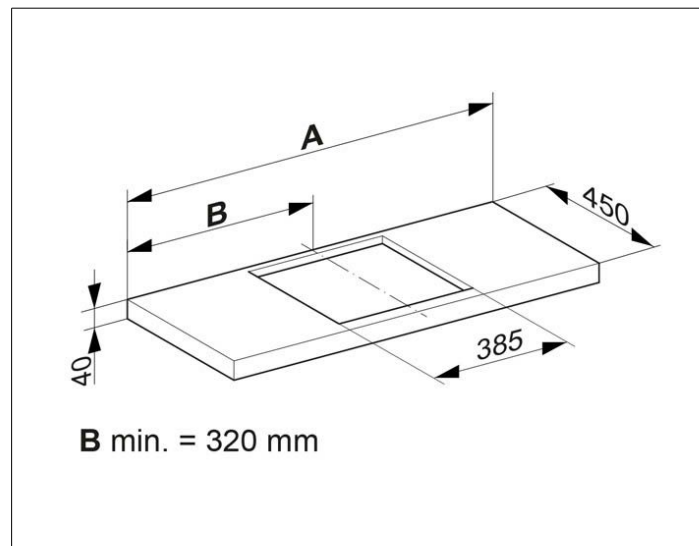

Edition 11

31199890001 Столешница для умывальника

**ИЗДЕЛИЕ**

**ЧЕРТЕЖ**

**ОПИСАНИЕ ИЗДЕЛИЯ**

массива дуб, вкл. 2 консоли,  
подходит к керамическому умывальнику арт.  
31198

**ПОВЕРХНОСТЬ**

светлый дуб

**ГАБАРИТЫ**

700 - 900 mm