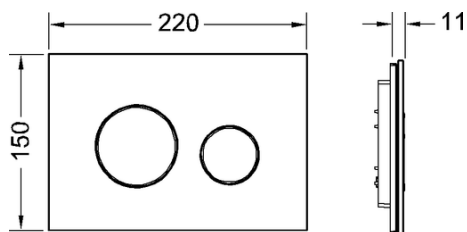

Панель смыва унитаза TECEloop для системы двойного смыва

номенклатурный номер : 9240652

Цвет: Стекло мятный зеленый, клавиши хром матовый

Выставочные образцы: Да

К 1: 1 шт.

К 2: 10 шт.

описание:

Панель смыва для смывных бачков TECE, фронтальная или верхняя установка. Плоская стеклянная панель смыва с двумя установленными на пружинах клавишами смыва. Подходит для монтажа на уровне стены вместе с монтажной рамкой унитаза (например арт. 9240649). Совместима с контейнером для гигиенических таблеток. Размеры (ш x в x г): 220 x 150 x 11 мм

данные о продажах:

наименование товара: Стеклянная панель смыва унитаза TECEloop, стекло зеленое, клавиши хром, система двойного смыва
 Группа товаров: 904
 Группа продукции: 2009040050

Чертежи:

Запасные части: