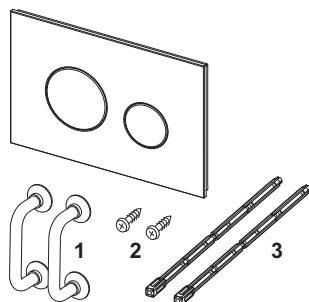

Панель смыва унитаза TECEloop для системы двойного смыва

номенклатурный номер : 9240652

Цвет: Стекло мятный зеленый, клавиши хром матовый

Выставочные образцы: Да

К 1: 1 шт.

К 2: 10 шт.

описание:

Панель смыва для смывных бачков TECE, фронтальная или верхняя установка. Плоская стеклянная панель смыва с двумя установленными на пружинах клавишами смыва. Подходит для монтажа на уровне стены вместе с монтажной рамкой унитаза (например арт. 9240649). Совместима с контейнером для гигиенических таблеток. Размеры (ш x в x г): 220 x 150 x 11 мм

данные о продажах:

наименование товара: Стеклянная панель смыва унитаза TECEloop, стекло зеленое, клавиши хром, система двойного смыва
 Группа товаров: 904
 Группа продукции: 2009040050

Чертежи:

Запасные части:

- | | | |
|---|---------|--|
| 1 | 9820180 | Ручки для демонтажа панели смыва, 2 шт. |
| 2 | 9820263 | Винты для крепления панели смыва, комплект 2 шт. |
| 3 | 9820022 | Толкатели (2 шт.) |