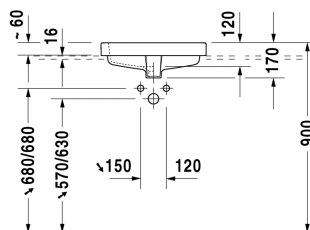

Vero Умывальник встраиваемый # 0315500000

| < 500 мм > |

Умывальник встраиваемый	Размеры	Вес	Номер заказа
для встраивания сверху, с переливом, с плоскостью под смеситель, 500 мм			
Цвета			
00 Белый Alpin			
Вариант			
●	500 x 465 мм	12,700 кг	0315500000
Сантехническая керамика со специальным покрытием WonderGliss остается чистой и красивой в течение долгого времени. При заказе WonderGliss добавьте "1" на 11-м месте в артикуле модели.			
Соответствующая продукция			
Тумбочка подвесная 1 выдвижное отделение, консольная столешница с одним вырезом, для 1 встроенного умывальника посередине, 800 x 550 мм	800 x 550 мм		КТ6794

Все чертежи содержат необходимые размеры с соблюдением стандартных допусков. Они указаны в мм и не являются обязательными. Точные размеры, в частности для монтажа по индивидуальному заказу, можно получить только по готовому изделию.