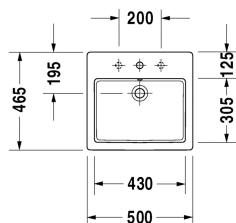

Vero Умывальник встраиваемый # 0315500000

| < 500 мм > |

Умывальник встраиваемый	Размеры	Вес	Номер заказа
для встраивания сверху, с переливом, с плоскостью под смеситель, 500 мм			
Цвета			
00 Белый Alpin			
Вариант			
●	500 x 465 мм	12,700 кг	0315500000
Сантехническая керамика со специальным покрытием WonderGliss остается чистой и красивой в течение долгого времени. При заказе WonderGliss добавьте "1" на 11-м месте в артикуле модели.			
Соответствующая продукция			
Тумбочка подвесная 1 выдвижное отделение, консольная столешница с одним вырезом, для 1 встроенного умывальника посередине, 800 x 550 мм	800 x 550 мм		КТ6794

Все чертежи содержат необходимые размеры с соблюдением стандартных допусков. Они указаны в мм и не являются обязательными. Точные размеры, в частности для монтажа по индивидуальному заказу, можно получить только по готовому изделию.