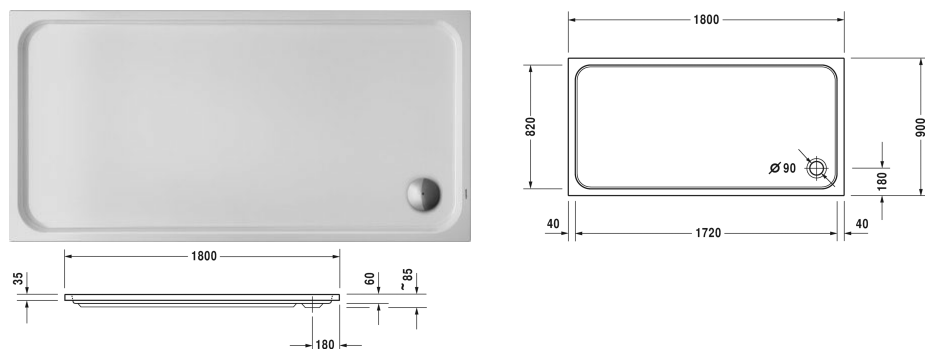

D-Code Душевой поддон # 720165000000000 / 720165000000001

| < 1800 мм > |

Душевой поддон	Размеры	Вес	Номер заказа
прямоугольный вариант, сантехнический акрил, 85 мм			
Цвета			
00 Белый Alpin			
Вариант			
Душевой поддон	1800 x 900 мм	31,500 кг	720165000000000
Душевой поддон с Antislip	1800 x 900 мм	31,500 кг	720165000000001
Принадлежности для душевого поддона			
Комплект звукоизоляции для поддонов из акрила В составе: анкеры для душевых поддонов со звукоизоляцией, ножки для душа со звукоизоляцией, битумные маты, настенный профиль # 790126			791369
Опора для поддона для # 720165			792410
Выпуск для душевого поддона хром			791260
Ножки с боковой длиной ≥ 1500 мм			790158
Звукоизоляционный профиль для поглощения шума, Длина: 3300 мм			790126
Анкер для ванны для монтажа и опоры ванн и душевых поддонов D-code, 3 штуки			790125

Все чертежи содержат необходимые размеры с соблюдением стандартных допусков. Они указаны в мм и не являются обязательными. Точные размеры, в частности для монтажа по индивидуальному заказу, можно получить только по готовому изделию.