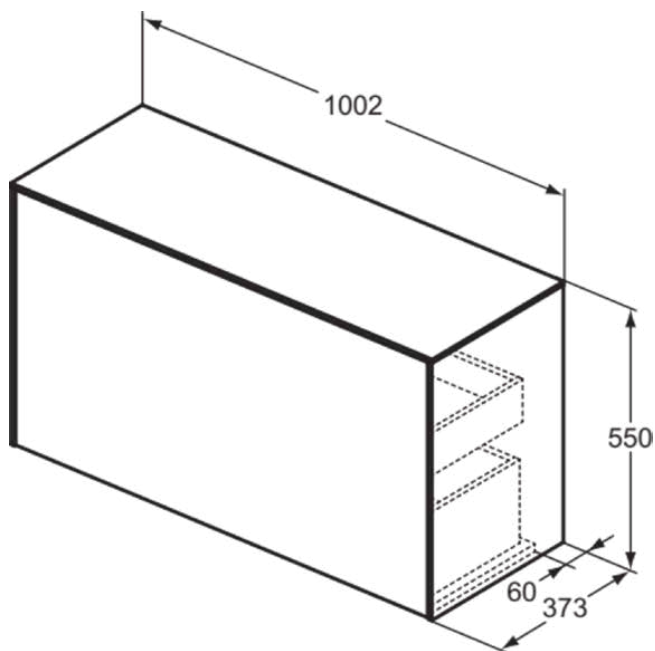

## T4319Y2

CONCA | Подстолье 1002x373x550 mm в покрытии антрацит матовый, 2 ящика | Без ручек, Ящик с полным выдвижением, Нажимная система, Плавное закрывание, В сборе, Древесина из экологичных источников

### Общая информация

Тип изделия:	Мебель
Подтип изделия:	Подстолье
Бренд:	Ideal Standard
Коллекция:	CONCA
Дизайнер:	Palomba Serafini Associati
Colour:	Y2 - Антрацит Матовый
Эффект обработки поверхности:	Матовые
Высота (мм):	550
Ширина (мм):	1002
Длина / Проекция (мм):	373
Способ крепления:	Крепежный комплект
Вес нетто (кг):	40.40
EAN-код:	8014140463863