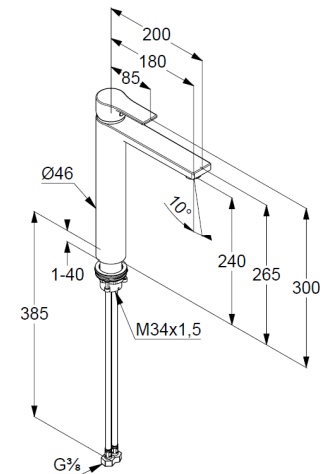

система быстрого монтажа

высота излива 240 мм

ФОТО

РАЗМЕРЫ

ГРАФИК РАСХОДА ВОДЫ