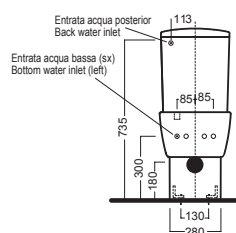

-  **Y0TQ01**
-  **Y0X001**
-  **Y0X601**
-  **Y1BC01**

ACCESSORI ACCESSORIES

Y0IQ01
fissaggio orizzontale
horizontal fixing bolt

Y0EN01
curva tecnica con kit
di fissaggio a parete
PVC "s" trap convertor
with wall fixing

YP6401
raccordo scarico parete
PVC wall connection outlet

YXWW01
sedile frenato
soft close seat cover

YXWX01
sedile
seat cover

DISEGNO TECNICO TECHNICAL DESIGN

01 BIANCO
WHITE