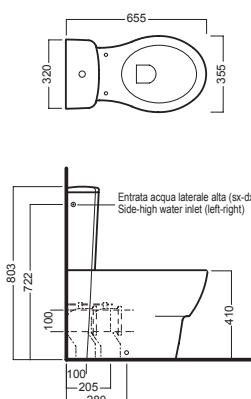

Inodoro monobloque con cisterna

Inodoro monobloque con descarga universal para instalar contra la pared. Fijación incluido. Integrable con asiento frenado o no. A integrar con cisternas de entrada de agua lateral alta, baja o bien, posterior.

-  **Y0TQ01**
-  **Y0X001**
-  **Y0X601**
-  **Y1BC01**

ACCESSORI ACCESSORIES

Y0IQ01
fissaggio orizzontale
horizontal fixing bolt

Y0EN01
curva tecnica con kit
di fissaggio a parete
PVC "s" trap convertor
with wall fixing

YP6401
raccordo scarico parete
PVC wall connection outlet

YXWW01
sedile frenato
soft close seat cover

YXWX01
sedile
seat cover

DISEGNO TECNICO TECHNICAL DESIGN

01 BIANCO
WHITE