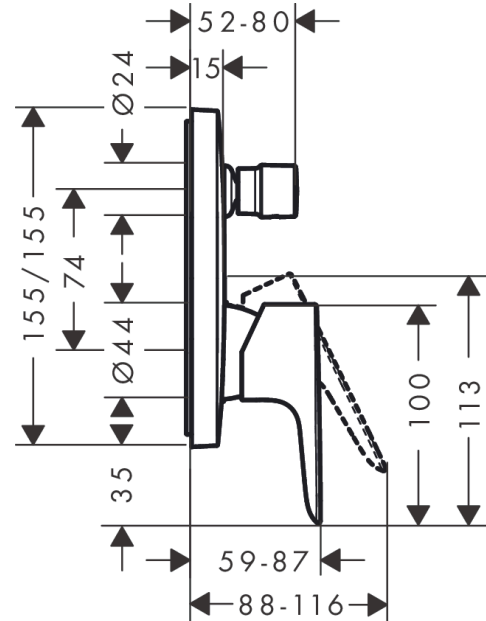

Talis E

Смеситель для ванны, однорычажный, СМ

Поверхности : матовый белый Артикулный номер: 71745700

Описание

Характеристики

- вид соединения: скрытая часть
- керамический узел смешивания
- регулируемое ограничение температуры
- с переключателем вакуумного типа
- с шумопоглотителем

Продукт

Чертеж

График расхода воды