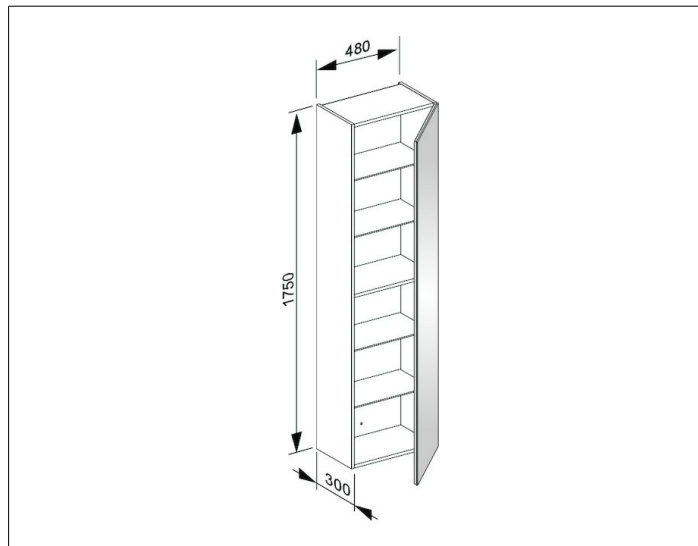

Plan

32930XX0002 Высокий шкаф-пенал

ИЗДЕЛИЕ

ЧЕРТЕЖ

ОПИСАНИЕ ИЗДЕЛИЯ

с 1 дверцей, с амортизатором

ОБОРУДОВАНИЕ

- 4 стеклянные полочки

ПОВЕРХНОСТЬ

18, 30, 97

ГАБАРИТЫ

480 x 1750 x 300 mm