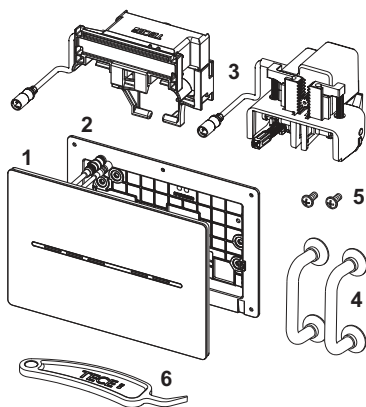

данные о продажах:

наименование товара: TECESolid Панель смыва бесконтактная, питание от сети 12 В, белая матовая

Группа товаров: 904

Группа продукции: 2009040100

Чертежи:

Запасные части:

- | | | |
|---|---------|--|
| 1 | 9820477 | Лицевая панель белая матовая |
| 2 | 9820426 | Монтажная рамка TECEsolid |
| 3 | 9820284 | Электропривод смыва |
| | 9820493 | Электродвигатель привода для сливного бачка TECE (глубина установки 13 и 8 см) |
| 4 | 9820180 | Ручки для демонтажа панели смыва, комплект 2 шт. |
| 5 | 9820263 | Винты для крепления панели смыва, комплект 2 шт. |
| 6 | 9820390 | Ключ для демонтажа и программирования панели смыва |