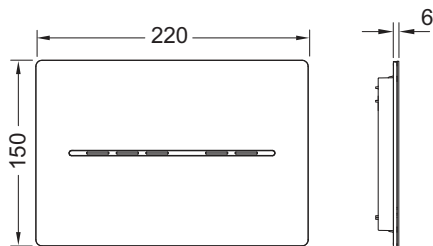

данные о продажах:

наименование товара: TECESolid Панель смыва бесконтактная, питание от сети 12 В, белая матовая

Группа товаров: 904

Группа продукции: 2009040100

Чертежи:

Запасные части:

- | | | |
|---|---------|--|
| 1 | 9820477 | Лицевая панель белая матовая |
| 2 | 9820426 | Монтажная рамка TECEsolid |
| 3 | 9820284 | Электропривод смыва |
| | 9820493 | Электродвигатель привода для сливного бачка TECE (глубина установки 13 и 8 см) |
| 4 | 9820180 | Ручки для демонтажа панели смыва, комплект 2 шт. |
| 5 | 9820263 | Винты для крепления панели смыва, комплект 2 шт. |
| 6 | 9820390 | Ключ для демонтажа и программирования панели смыва |