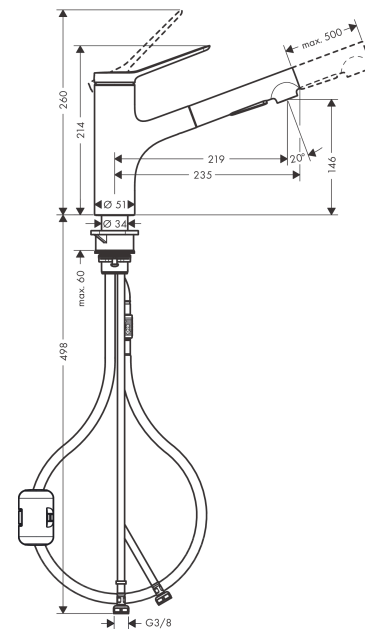

**Zesis M33****Кухонный смеситель однорычажный, 150 с вытяжным душем, 2jet**Поверхности : **матовый черный**    Артикульный номер: **74800670****Описание****Характеристики**

- ComfortZone 150
- угол поворота излива: 150°
- ламинарная струя, Душевая струя
- фиксируемая душевая струя, автоматическое переключение струи в исходный режим закрытием смесителя
- душевой шланг Quick-Connect
- максимальный расход воды при 3 бар: 8,2 л/мин
- керамический узел смешивания
- соединительные шланги G 3/8
- регулируемое ограничение температуры
- встроенный клапан обратного тока воды
- подходит для проточных водонагревателей
- длина удлинения До 50 см

**Технология****Продукт****Чертеж**

**Zesis M33**

**Кухонный смеситель однорычажный, 150 с вытяжным душем, 2jet**

Поверхности : **матовый черный** Артикульный номер: **74800670**

**График расхода воды**