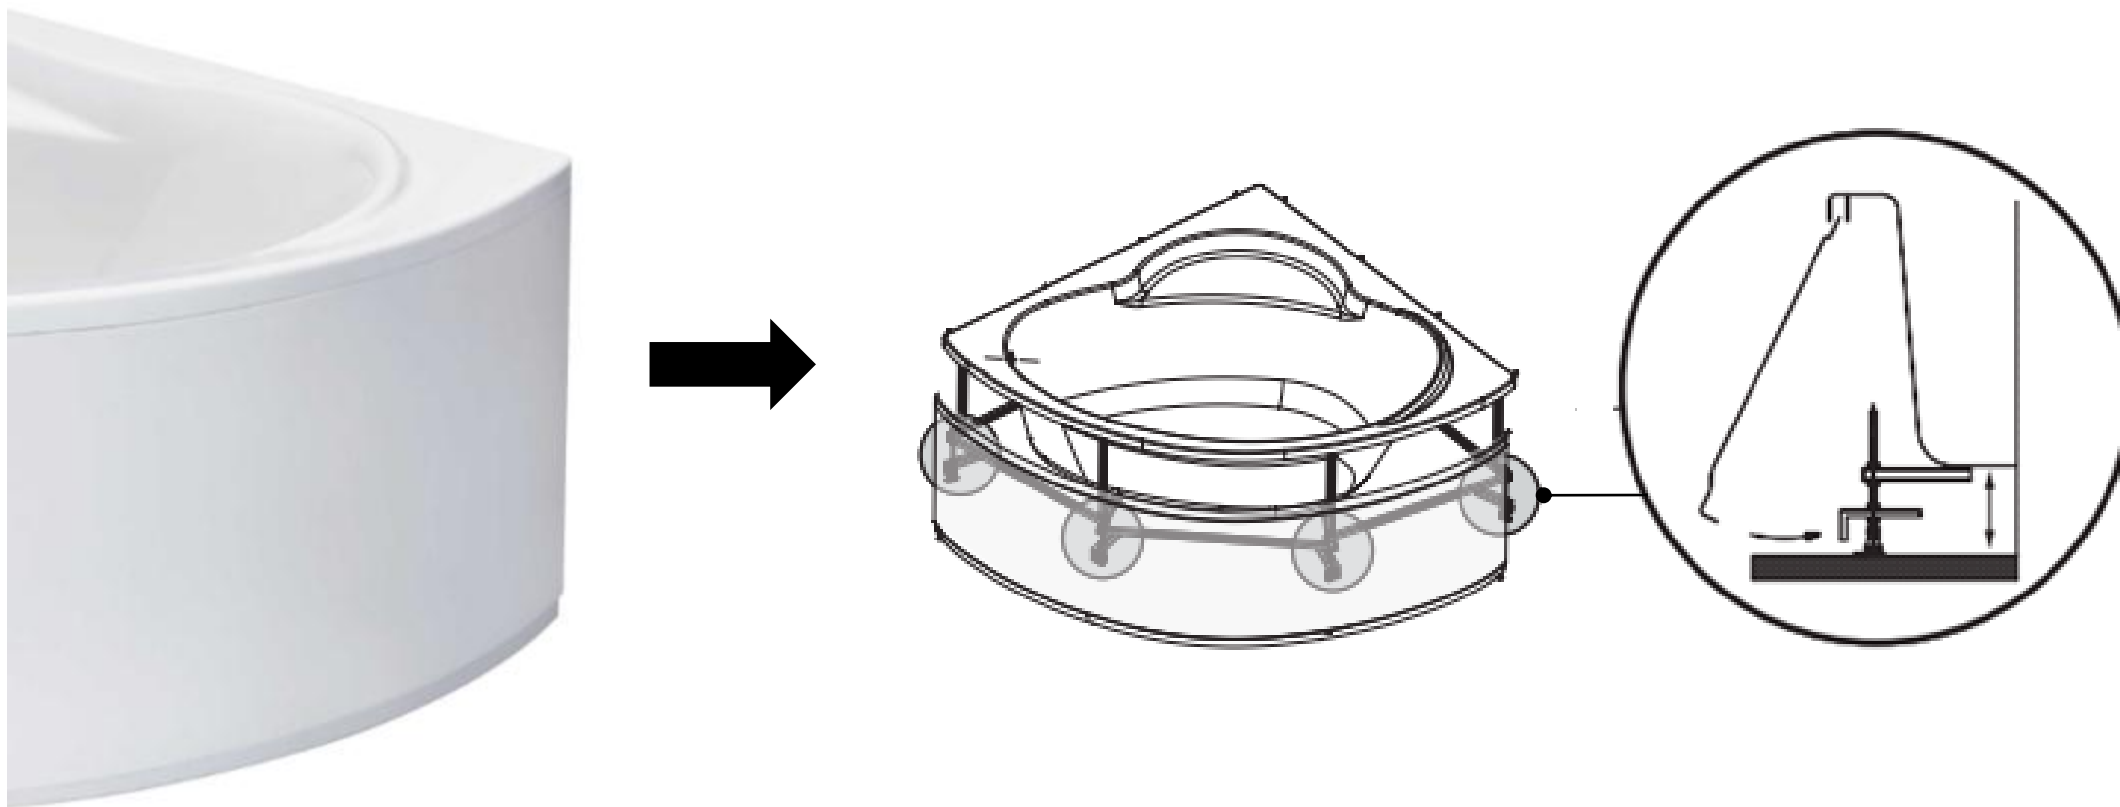

## Новая фронтальная панель для ванны BALI

Новый способ крепления панели на саморезы – наиболее надежный способ крепления для радиусных фронтальных панелей

Новая панель изготовлена из более толстого листа полистирола 4 мм, что делает ее более крепкой и прочной. Не подвержена изменению цвета в процессе эксплуатации.

Дополнительная ступенька в верхней части панели, которая заходит под борт ванны и ступенька в нижней части панели для удобного подхода к ванне создают дополнительные ребра жесткости панели, что делает ее более устойчивой к транспортировке и защищает от случайных прогибов.

Новая фронтальная панель для ванны BALI

Новый способ крепления панели на саморезы – это наиболее надежный способ крепления для радиусных фронтальных панелей больших размеров.

**Новый монтажный комплект для ванны BALI**