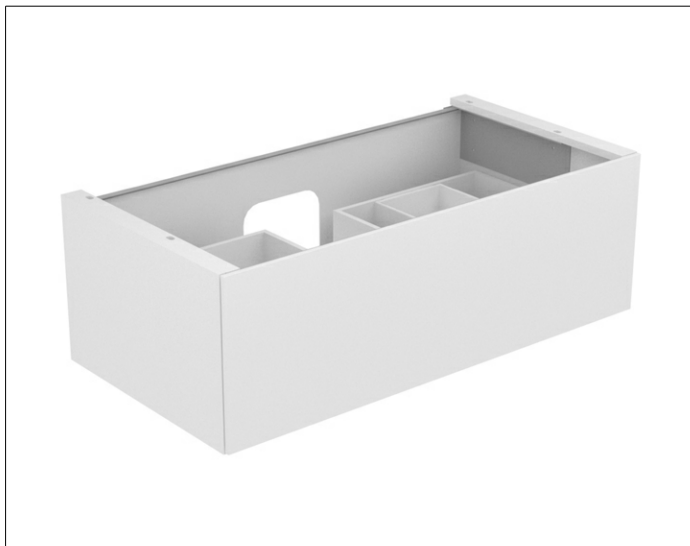

Edition 11

31351WW0000 Тумба под умывальник

ИЗДЕЛИЕ

ЧЕРТЕЖ

ОПИСАНИЕ ИЗДЕЛИЯ

подходит к керамическому умывальнику арт. 31150 и к умывальнику из варикора на заказ,
1 выдвижной фронт с нажимным открыванием push-to-open
вкл. пластиковый сифон 1 1/4 x 32

ОБОРУДОВАНИЕ

- 1 передвижной ящик для хранения (190 x 70 x 413 мм)

ПОВЕРХНОСТЬ

33

ГАБАРИТЫ

1050 x 350 x 535 mm