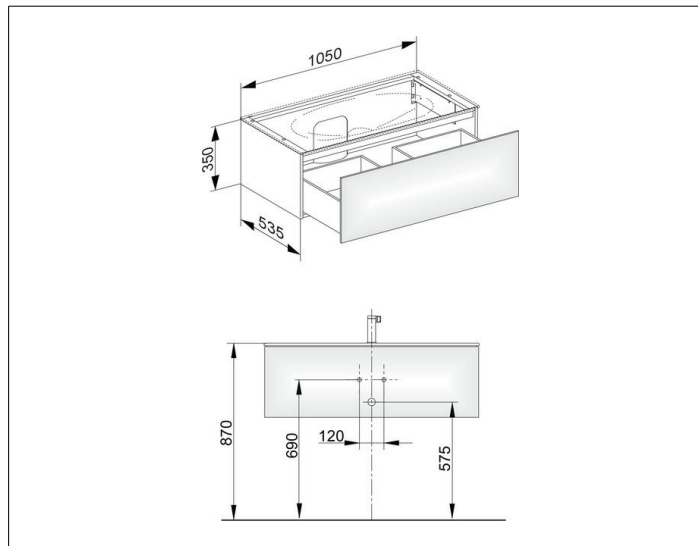

Edition 11

31351WW0000 Тумба под умывальник

ИЗДЕЛИЕ

ЧЕРТЕЖ

ОПИСАНИЕ ИЗДЕЛИЯ

подходит к керамическому умывальнику арт. 31150 и к умывальнику из варикора на заказ,
1 выдвижной фронт с нажимным открыванием push-to-open
вкл. пластиковый сифон 1 1/4 x 32

ОБОРУДОВАНИЕ

- 1 передвижной ящик для хранения (190 x 70 x 413 мм)

ПОВЕРХНОСТЬ

33

ГАБАРИТЫ

1050 x 350 x 535 mm