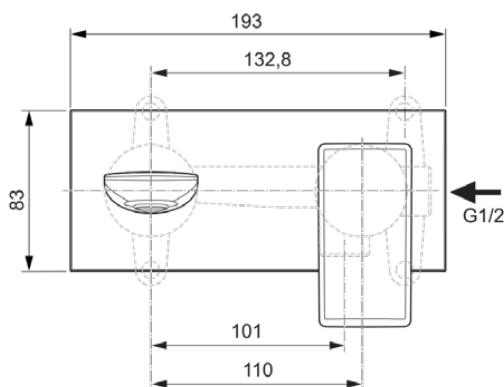

CONCA

A7372AA

CONCA | Настенный смеситель для раковины 193x114.5 mm, 220 mm проекция излива в покрытии хром, Kit 1 required (A1313), 5 l/min (3 bar), без сифона | WRAS, Ограничитель Ecoflow, EPD, Картридж FirmaFlow, Покрытие SmartShine

Фото и схема

Общая информация

Тип изделия:	Смесители для умывальника
Подтип изделия:	Настенный смеситель для раковины
Бренд:	Ideal Standard
Коллекция:	CONCA
Дизайнер:	Palomba Serafini Associati
Colour:	AA - Хром
Эффект обработки поверхности:	Глянцевые
Высота (мм):	114.5
Ширина (мм):	193
Способ крепления:	Необходим внутренний комплект 1
Рекомендуемый встроенный комплект:	A1313
Вес нетто (кг):	1.27
EAN-код:	3800861084754