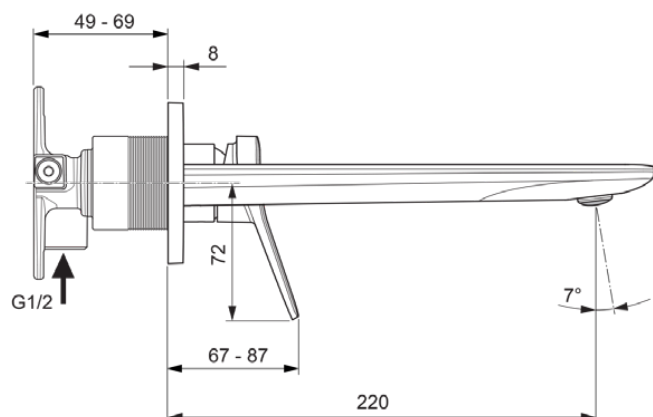

CONCA

A7372AA

CONCA | Настенный смеситель для раковины 193x114.5 mm, 220 mm проекция излива в покрытии хром, Kit 1 required (A1313), 5 l/min (3 bar), без сифона | WRAS, Ограничитель Ecoflow, EPD, Картридж FirmaFlow, Покрытие SmartShine

Фото и схема

Общая информация

Тип изделия:	Смесители для умывальника
Подтип изделия:	Настенный смеситель для раковины
Бренд:	Ideal Standard
Коллекция:	CONCA
Дизайнер:	Palomba Serafini Associati
Colour:	AA - Хром
Эффект обработки поверхности:	Глянцевые
Высота (мм):	114.5
Ширина (мм):	193
Способ крепления:	Необходим внутренний комплект 1
Рекомендуемый встроенный комплект:	A1313
Вес нетто (кг):	1.27
EAN-код:	3800861084754