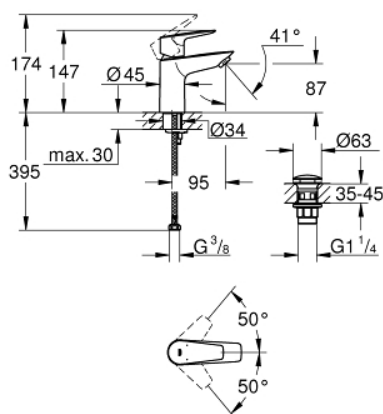

23 896 001 СМЕСИТЕЛЬ ОДНОРЫЧАЖНЫЙ ДЛЯ РАКОВИНЫ, DN 15 S-SIZE

ОПИСАНИЕ ПРОДУКТА

- монтаж на одно отверстие
- металлический рычаг
- **GROHE Longlife** керамический картридж **28 мм**
- с ограничителем температуры
- **GROHE StarLight** хромированное покрытие поверхности
- **GROHE Zero** Изолированный водоток - вода не контактирует с металлами корпуса смесителя
- аэратор GROHE LowFlow - 3,5 л/мин
- система быстрого монтажа
- нажимной донный клапан 1 1/4", пластик
- гибкая подводка
- **профессиональная серия**

23 896 001 СМЕСИТЕЛЬ ОДНОРЫЧАЖНЫЙ ДЛЯ РАКОВИНЫ, DN 15
S-SIZE

23 896 001 СМЕСИТЕЛЬ ОДНОРЫЧАЖНЫЙ ДЛЯ РАКОВИНЫ, DN 15
S-SIZE

ЗАПАСНЫЕ ЧАСТИ

- 1: Картридж (Order-nr. 48533000)
 - 2: Аэратор (Order-nr. 42604000)
 - 3: Обратное резьбовое соединение (Order-nr. 46249000)
 - 4: Сливной нажимной гарнитур (Order-nr. 65807000)
 - 5: Монтажный ключ (Order-nr. 19017000)*
- * Optional accessories