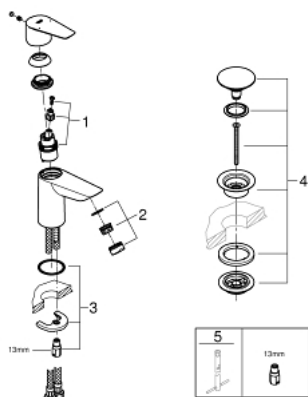

23 896 001 СМЕСИТЕЛЬ ОДНОРЫЧАЖНЫЙ ДЛЯ РАКОВИНЫ, DN 15 S-SIZE

ОПИСАНИЕ ПРОДУКТА

- монтаж на одно отверстие
- металлический рычаг
- **GROHE Longlife** керамический картридж **28 мм**
- с ограничителем температуры
- **GROHE StarLight** хромированное покрытие поверхности
- **GROHE Zero** Изолированный водоток - вода не контактирует с металлами корпуса смесителя
- аэратор GROHE LowFlow - 3,5 л/мин
- система быстрого монтажа
- нажимной донный клапан 1 1/4", пластик
- гибкая подводка
- **профессиональная серия**

23 896 001 СМЕСИТЕЛЬ ОДНОРЫЧАЖНЫЙ ДЛЯ РАКОВИНЫ, DN 15
S-SIZE

23 896 001 СМЕСИТЕЛЬ ОДНОРЫЧАЖНЫЙ ДЛЯ РАКОВИНЫ, DN 15
S-SIZE

ЗАПАСНЫЕ ЧАСТИ

- 1: Картридж (Order-nr. 48533000)
 - 2: Аэратор (Order-nr. 42604000)
 - 3: Обратное резьбовое соединение (Order-nr. 46249000)
 - 4: Сливной нажимной гарнитур (Order-nr. 65807000)
 - 5: Монтажный ключ (Order-nr. 19017000)*
- * Optional accessories