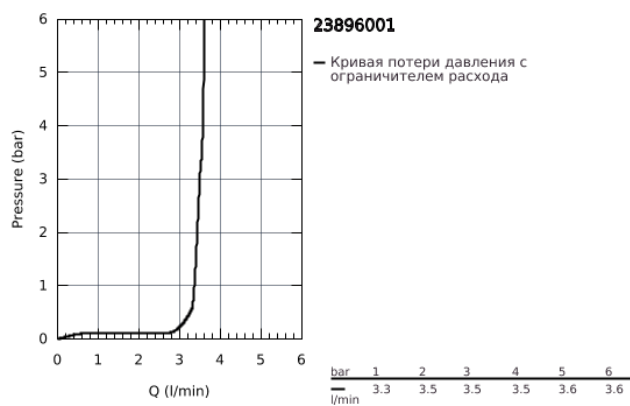

23 896 001 СМЕСИТЕЛЬ ОДНОРЫЧАЖНЫЙ ДЛЯ РАКОВИНЫ, DN 15 S-SIZE

ОПИСАНИЕ ПРОДУКТА

- монтаж на одно отверстие
- металлический рычаг
- **GROHE Longlife** керамический картридж **28 мм**
- с ограничителем температуры
- **GROHE StarLight** хромированное покрытие поверхности
- **GROHE Zero** Изолированный водоток - вода не контактирует с металлами корпуса смесителя
- аэратор GROHE LowFlow - 3,5 л/мин
- система быстрого монтажа
- нажимной донный клапан 1 1/4", пластик
- гибкая подводка
- **профессиональная серия**

23 896 001 СМЕСИТЕЛЬ ОДНОРЫЧАЖНЫЙ ДЛЯ РАКОВИНЫ, DN 15
S-SIZE

23 896 001 СМЕСИТЕЛЬ ОДНОРЫЧАЖНЫЙ ДЛЯ РАКОВИНЫ, DN 15
S-SIZE

ЗАПАСНЫЕ ЧАСТИ

- 1: Картридж (Order-nr. 48533000)
 - 2: Аэратор (Order-nr. 42604000)
 - 3: Обратное резьбовое соединение (Order-nr. 46249000)
 - 4: Сливной нажимной гарнитур (Order-nr. 65807000)
 - 5: Монтажный ключ (Order-nr. 19017000)*
- * Optional accessories