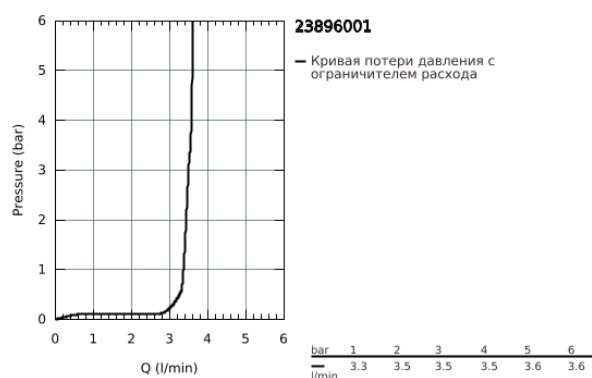

23 896 001 СМЕСИТЕЛЬ ОДНОРЫЧАЖНЫЙ ДЛЯ РАКОВИНЫ, DN 15 S-SIZE

ОПИСАНИЕ ПРОДУКТА

- монтаж на одно отверстие
- металлический рычаг
- **GROHE Longlife** керамический картридж **28 мм**
- с ограничителем температуры
- **GROHE StarLight** хромированное покрытие поверхности
- **GROHE Zero** Изолированный водоток - вода не контактирует с металлами корпуса смесителя
- аэратор GROHE LowFlow - 3,5 л/мин
- система быстрого монтажа
- нажимной донный клапан 1 1/4", пластик
- гибкая подводка
- **профессиональная серия**