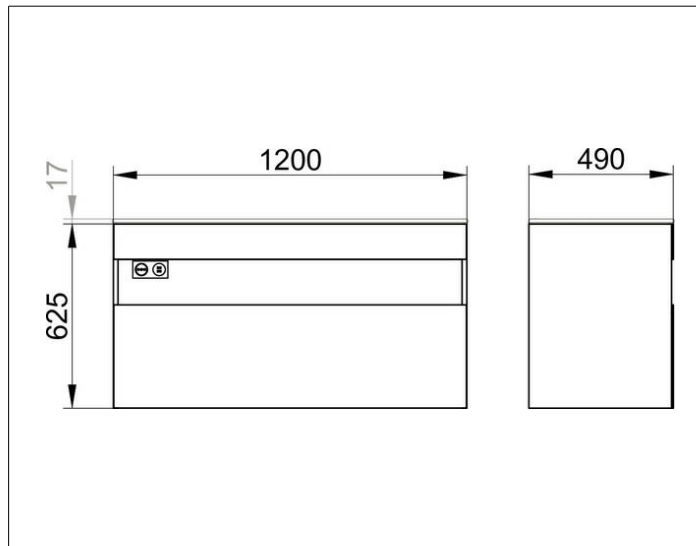

**Stageline**

32882YY0100 Тумба под умывальник

**ИЗДЕЛИЕ****ЧЕРТЕЖ****ОПИСАНИЕ ИЗДЕЛИЯ**

подходит к керамическому умывальнику  
арт. 32980, 1 выдвижной фронтальный ящик с доводчиком,  
с освещением, розетка и Двойная точка зарядки USB  
вкл. пластиковый сифон 1 1/4 x 32

**ОБОРУДОВАНИЕ**

- 1 антискользящий коврик

**ПОВЕРХНОСТЬ**

29

**ГАБАРИТЫ**

1200 x 625 x 490 mm