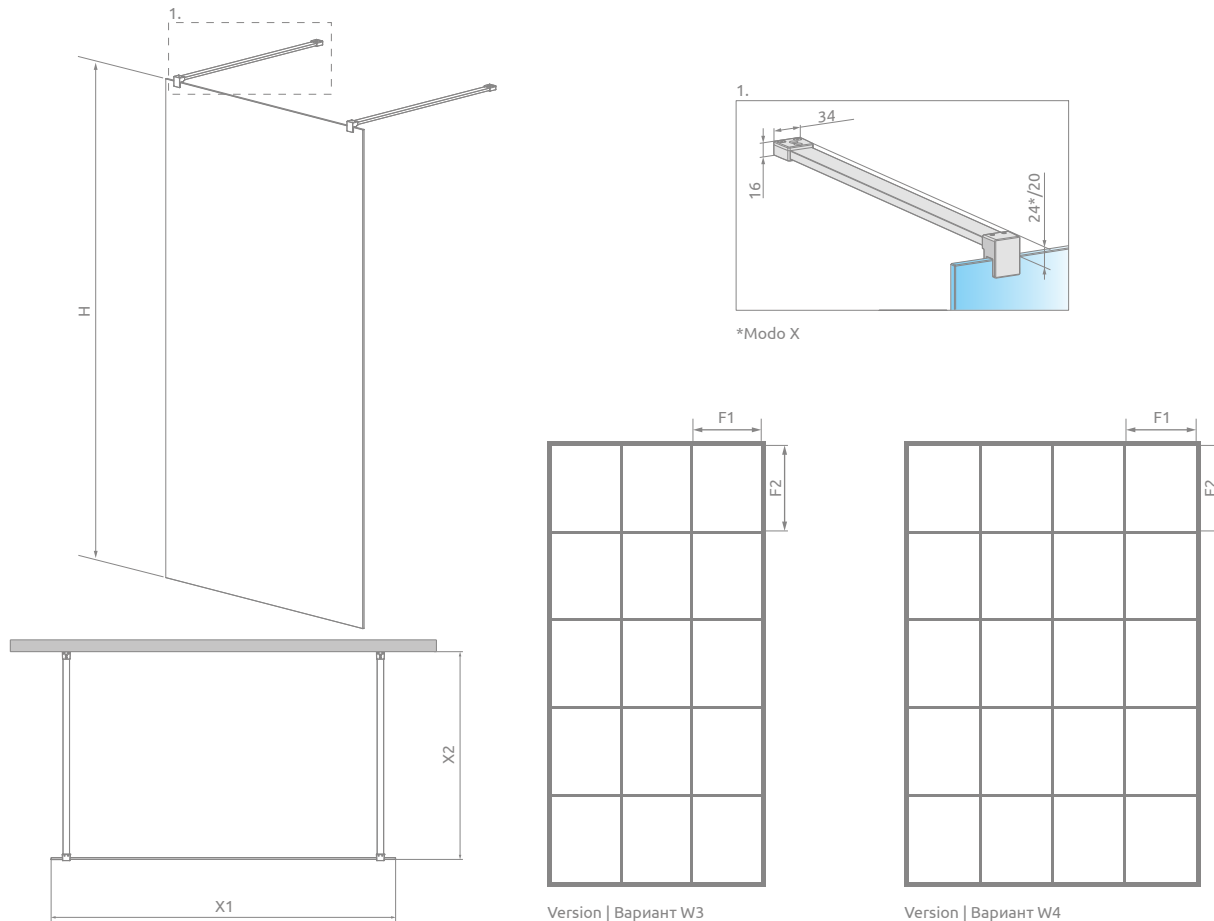

Modo X Black I Factory

Modo New Black I Factory

Profile finish:
Данное изделие доступно
с фурнитурой цвета:

54 Black
54 Черный

Modo New Black I Factory + shower board, душевая плита

Model Модель	Modo X Black I Factory Factory glass – 10 mm / Factory стекло – 10 мм	Modo New Black I Factory Factory glass – 8 mm / Factory стекло – 8 мм
	profile finish / цвет фурнитуры BLACK Art. No. № арт.	profile finish / цвет фурнитуры BLACK Art. No. № арт.
Modo (X/New) Black I Factory 120	388324-54-57	388124-54-57
Modo (X/New) Black I Factory 130	388334-54-57	388134-54-57
Modo (X/New) Black I Factory 140 New	388344-54-57	388144-54-57
Modo (X/New) Black I Factory 150 New	388354-54-57	388154-54-57
Modo (X/New) Black I Factory 160 New	388364-54-57	388164-54-57

Model Модель	X1	X2	H	F1	F2	Version Вариант
Modo (X/New) Black I Factory 120	1180	max 1500	2000	373	384	W3
Modo (X/New) Black I Factory 130	1280	max 1500	2000	302	384	W4
Modo (X/New) Black I Factory 140	1380	max 1500	2000	327	384	
Modo (X/New) Black I Factory 150	1480	max 1500	2000	352	384	
Modo (X/New) Black I Factory 160	1580	max 1500	2000	377	384	

ADDITIONAL OPTIONS | ДОПОЛНИТЕЛЬНЫЕ ОПЦИИ

MADE TO MEASURE	GLASS VARIANTS p.4	TELESCOPIC SUPPORT BAR	TOWEL HANGER	MAXIMUM HEIGHT	MAXIMUM HEIGHT	SHOWER BOARDS	ACCESSORIES
ПОД ЗАКАЗ	ВАРИАНТЫ ЦВЕТА СТЕКЛА стр.6	СТАБИЛИЗАТОР К ПОТОЛКУ	ДЕРЖАТЕЛЬ ДЛЯ ПОЛОТЕНЕЦ	МАКСИМАЛЬНАЯ ВЫСОТА	МАКСИМАЛЬНАЯ ВЫСОТА	ТРАПЫ И ДУШЕВЫЕ ПЛИТЫ	АКСЕССУАРЫ

Telescopic support bar Стабилизатор к потолку	For Glass Для стекла толщиной	Height Высота	Colour / Цвет	Art. No. № арт.
	8 mm	max 3000 mm		WD-008-02-54

NAVIGATION | МОДЕЛЬНЫЙ РЯД