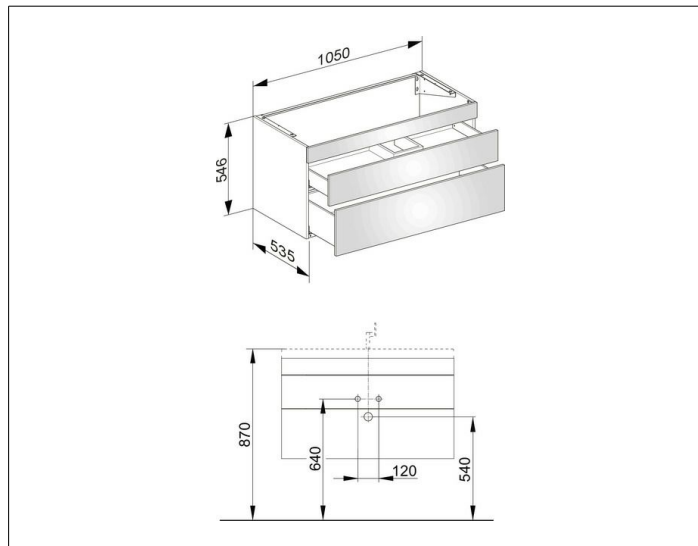

**Edition 400****31551XX0000 Тумба под умывальник****ИЗДЕЛИЕ****ЧЕРТЕЖ****ОПИСАНИЕ ИЗДЕЛИЯ**

подходит к керамическому умывальнику арт. 31150/32150,  
2 фронтальных выдвижных ящика с нажимным  
открыванием push-to-open и доводчиком, вкл.  
пластиковый сифон 1 1/4 x 32

**ПОВЕРХНОСТЬ**

37, 38, 39, 45

**ГАБАРИТЫ**

1050 x 546 x 535 mm