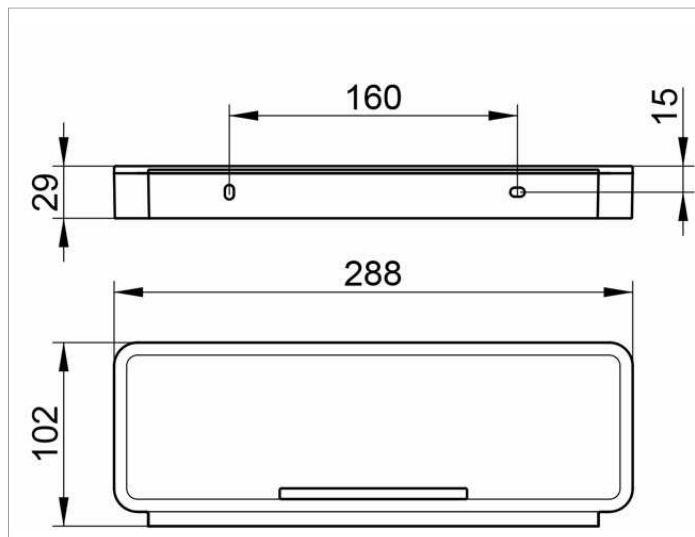

Plan

14959010051 Корзинка для душа

ИЗДЕЛИЕ

ЧЕРТЕЖ

ОПИСАНИЕ ИЗДЕЛИЯ

из 3-х частей: металлическая корзинка и вынимающаяся, небьющаяся, стойкая к мыльному налету и невосприимчивая к воздействию ультрафиолетовых лучей пластиковая вставка, со встроенным стеклоочистителем

поверхность

хром/белый (RAL 9010)