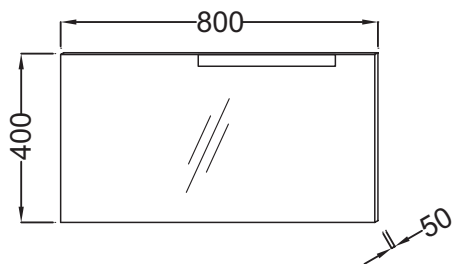

Технические характеристики

- Размеры (см): 80 x 5 x 40 см
- Вес: 21 кг
- Включение: 230В, 8Вт, класс II, IP 44

Продукты для комплектации

- EB2002: Мебель под раковину-столешницу 80 см

Связанные продукты

- EB2004: Дополнительный модуль 80 см
- EB2005: Дополнительный модуль 40 см
- EB2007: Зеркало 80 см

Технический чертеж

Спецификация продукта: Зеркало 80 см. EB2007. Коллекция: STILLNESS. Размеры (см): 80 x 5 x 40 см. Вес: 21 кг. Включение: 230В, 8Вт, класс II, IP 44.