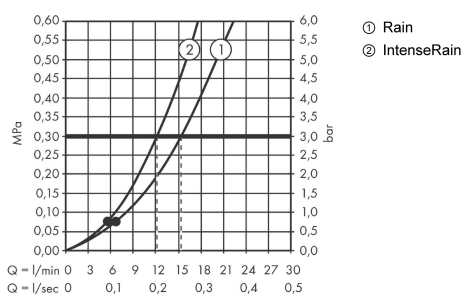

Vernis Blend

Ручной душ Vario

Поверхности : **матовый черный**

Артикульный номер: **26270670**

Описание

Характеристики

- размер душевого диска: 100 мм
- тип струи: Rain, IntenseRain
- переключение типов струи с помощью вращающегося душевого диска
- максимальный расход воды при 3 бар: 15,2 л/мин
- с внутренней подачей воды
- промывающийся грязеулавливающий фильтр
- соединительная резьба G 1/2
- подходит для проточных водонагревателей

Технология

Продукт

Чертеж

График расхода воды

Расход измерен практически с помощью соответствующей арматуры (термостат/смеситель/скрытый клапан).