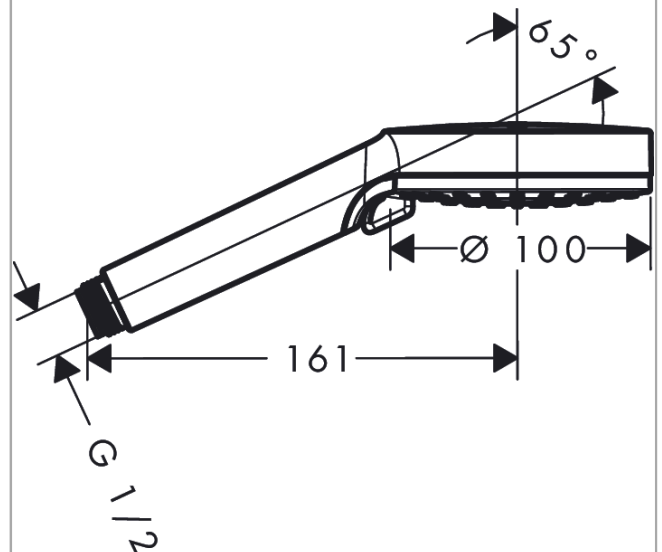

Vernis Blend

Ручной душ Vario

Поверхности : **матовый черный**

Артикульный номер: **26270670**

Описание

Характеристики

- размер душевого диска: 100 мм
- тип струи: Rain, IntenseRain
- переключение типов струи с помощью вращающегося душевого диска
- максимальный расход воды при 3 бар: 15,2 л/мин
- с внутренней подачей воды
- промывающийся грязеулавливающий фильтр
- соединительная резьба G 1/2
- подходит для проточных водонагревателей

Технология

Продукт

Чертеж

График расхода воды

Расход измерен практически с помощью соответствующей арматуры (термостат/смеситель/скрытый клапан).