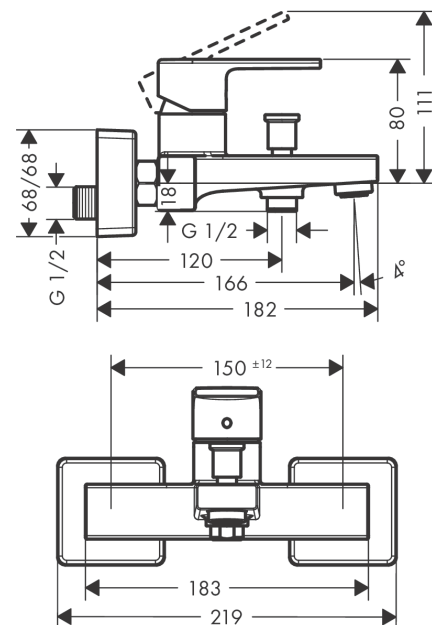

Vernis Shape**Смеситель для ванны, однорычажный, внешнего монтажа**Поверхности : **матовый черный** Артикульный номер: **71450670****Описание****Характеристики**

- выступ 166 мм
- вид соединения: S-образные эксцентрики
- межосевое подключение: 150 мм ± 12 мм
- тип струи смесителя: обычная струя
- максимальный расход воды при 3 бар: 22,5 л/мин
- расход воды изливом на ванны при 3 барах: 22,5 л/мин
- расход воды ручным душем при 3 барах: 15,7 л/мин
- мин. рабочее давление 1 бар
- макс. рабочее давление: 10 бар
- керамический узел смешивания
- регулируемое ограничение температуры
- Дивертер с переключателем вакуумного типа
- с шумопоглотителем
- подходит для проточных водонагревателей

Технология**Продукт****Чертеж**

Vernis Shape

Смеситель для ванны, однорычажный, внешнего монтажа

Поверхности : **матовый черный** Артикульный номер: **71450670**

График расхода воды