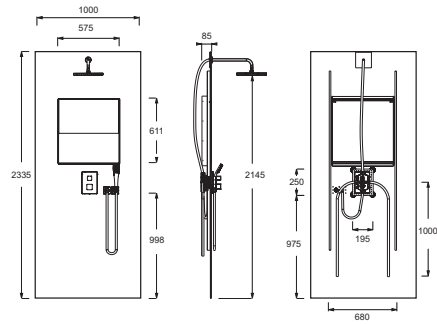

Технические характеристики

- РАЗМЕРЫ (СМ): 233,50 x 100 x 9 см
- ТИП УСТАНОВКИ: Крепление к стене
- ФОРМА СМЕСИТЕЛЯ: Круглый
- ОБРЕЗКА ПОД РАЗМЕР: Да (мин ширина: 79 см/мин высота: 218,5 см)
- ТИП СИСТЕМЫ: С системой Modulo
- РАСХОД ВОДЫ РУЧНОГО ДУША: 10 л/мин с ограничителем расхода
- ВМЕСТИМОСТЬ НИШИ ДЛЯ ХРАНЕНИЯ: Двадцать флаконов
- Двухрежимный ручной душ, антиизвестковое покрытие, расход воды 10 л/мин
- Термостатический смеситель на 2 выхода с переключателем на ручке
- Предохранительный упор на 38°C. Максимальная температура 50°C
- Универсальная встраиваемая система Modulo
- Хромированные алюминиевые профили

Преимущества при монтаже

- Благодаря удобству сборки продукт устанавливается в короткие сроки
- Сет собран на заводе, поэтому необходимо только подсоединить к сантехническим коммуникациям
- Возможна установка в нишу на душевой поддон (как встраиваемый, так и напольный), а также установка на плитку
- Прекрасно подходит для обновления интерьера: позволяет скрыть старую отделку
- ВЕС: 150 кг
- ПРОДУКТ В КОМПЛЕКТЕ: Смеситель в комплекте
- ПОДСВЕТКА: С подсветкой (светодиодная)
- ОДНОРЫЧАЖНЫЙ СМЕСИТЕЛЬ: Встроенный термостатический однорычажный смеситель с ограничителем на 38°
- РАСХОД ВОДЫ ВЕРХНЕГО ДУША: 10 л/мин с ограничителем расхода
- ГИБКИЙ ШЛАНГ: Гибкий, нескручивающийся
- Круглый верхний душ диаметром 250 мм, широкое покрытие, расход воды 10 л/мин
- Гибкий нескручивающийся шланг 1,60 м
- Возможный расход воды 26 л/мин
- Настенный держатель для душа
- Декоративная панель на стену для душевой зоны Rapolux
- Подсветка

Общая информация

| En niche | X mm | |
|----------|------|------|
| | Mini | Maxi |
| E80302 | | |
| E803021 | 790 | 1000 |
| E80303 | | |
| E803031 | | |