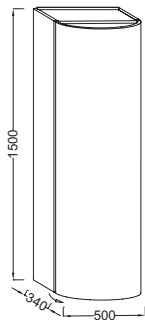

**EB1115D**

**Коллекция:** PRESQU'ILE

**Отделки\*:**

**Общие характеристики:**

**Преимущества для конечного пользователя**

- Элегантный дизайн: романтическая коллекция объединяет в себе женственные линии и элегантные отделки, которые позволяют насладиться атмосферой настоящей французской ванной комнаты
- Покрытие: элегантность отделки из красного дерева
- Комфорт: дверцы с механизмом "плавное закрывание"
- Большая вместительность: 4 полки и 3 полки для хранения флаконов на дверце

**Технические характеристики**

- РАЗМЕРЫ (СМ): 50 x 34 x 150 см
- ТИП УСТАНОВКИ: Подвесная
- РЕШЕНИЕ ХРАНЕНИЯ: Дверцы
- ДОПОЛНИТЕЛЬНЫЙ МОДУЛЬ: Подвесные колонны
- ВЕС: 36 кг
- МЕСТО ДЛЯ ХРАНЕНИЯ: 1 дверца с механизмом «плавное закрывание», шарниры справа
- МОДЕЛЬ: Правосторонняя

**Связанные продукты**

- EB1102: Мебель 50 см для раковины-столешницы 60 см

**Технический чертёж**

Спецификация продукта: Подвесная колонна 50 см, правосторонняя. EB1115D. Коллекция: PRESQU'ILE. РАЗМЕРЫ (СМ): 50 x 34 x 150 см. ВЕС: 36 кг. ТИП УСТАНОВКИ: Подвесная. МЕСТО ДЛЯ ХРАНЕНИЯ: 1 дверца с механизмом «плавное закрывание», шарниры справа. РЕШЕНИЕ ХРАНЕНИЯ: Дверцы. МОДЕЛЬ: Правосторонняя. ДОПОЛНИТЕЛЬНЫЙ МОДУЛЬ: Подвесные колонны.