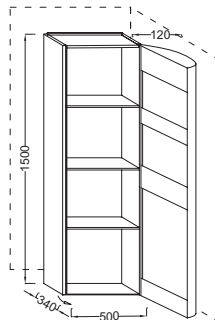

**EB1115D**

**Коллекция:** PRESQU'ILE

**Отделки\*:**

**Общие характеристики:**

**Преимущества для конечного пользователя**

- Элегантный дизайн: романтическая коллекция объединяет в себе женственные линии и элегантные отделки, которые позволяют насладиться атмосферой настоящей французской ванной комнаты
- Покрытие: элегантность отделки из красного дерева
- Комфорт: дверцы с механизмом "плавное закрывание"
- Большая вместительность: 4 полки и 3 полки для хранения флаконов на дверце

**Технические характеристики**

- РАЗМЕРЫ (СМ): 50 x 34 x 150 см
- ТИП УСТАНОВКИ: Подвесная
- РЕШЕНИЕ ХРАНЕНИЯ: Дверцы
- ДОПОЛНИТЕЛЬНЫЙ МОДУЛЬ: Подвесные колонны
- ВЕС: 36 кг
- МЕСТО ДЛЯ ХРАНЕНИЯ: 1 дверца с механизмом «плавное закрывание», шарниры справа
- МОДЕЛЬ: Правосторонняя

**Связанные продукты**

- EB1102: Мебель 50 см для раковины-столешницы 60 см

**Технический чертёж**

Спецификация продукта: Подвесная колонна 50 см, правосторонняя. EB1115D. Коллекция: PRESQU'ILE. РАЗМЕРЫ (СМ): 50 x 34 x 150 см. ВЕС: 36 кг. ТИП УСТАНОВКИ: Подвесная. МЕСТО ДЛЯ ХРАНЕНИЯ: 1 дверца с механизмом «плавное закрывание», шарниры справа. РЕШЕНИЕ ХРАНЕНИЯ: Дверцы. МОДЕЛЬ: Правосторонняя. ДОПОЛНИТЕЛЬНЫЙ МОДУЛЬ: Подвесные колонны.