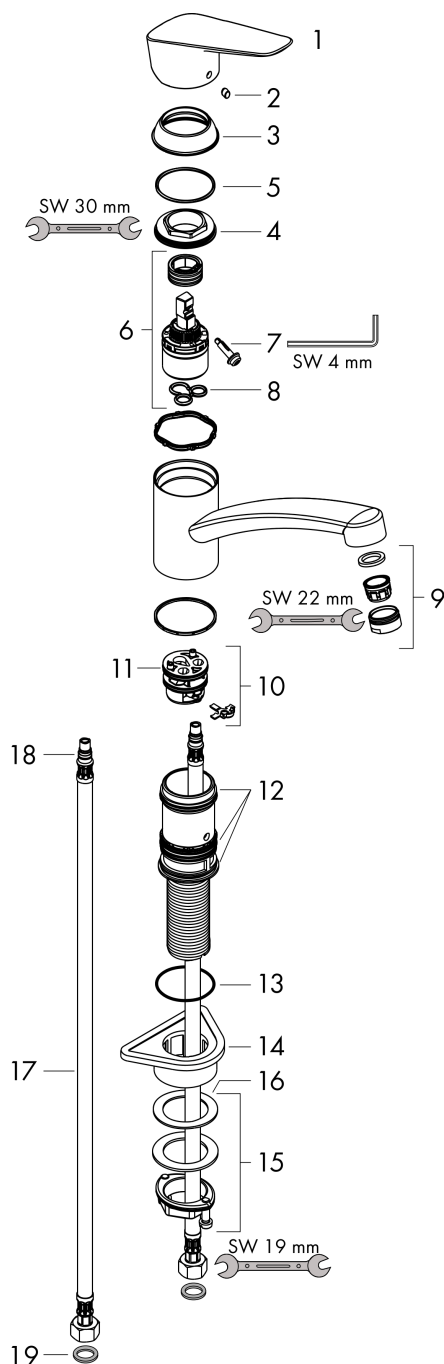

Logis M31

Кухонный смеситель однорычажный, 160, CoolStart, EcoSmart, 1jet

Поверхности : **хром** Артикульный номер: **71839000**

Описание

Характеристики

- ComfortZone 160
- При открытии напора в центральном положении поступает только холодная вода.
- угол поворота излива: 360°
- обычная струя
- максимальный расход воды при 3 бар: 6 л/мин
- керамический узел смешивания
- соединительные шланги G 3/8
- регулируемое ограничение температуры
- подходит для проточных водонагревателей

Технология

Продукт

Чертеж

График расхода воды

Logis M31

Кухонный смеситель однорычажный, 160, CoolStart, EcoSmart, 1jet

Поверхности : хром Артикульный номер: 71839000

Покомпонентное изображение

Год выпуска: >03/15

Logis M31**Кухонный смеситель однорычажный, 160, CoolStart, EcoSmart, 1jet**Поверхности : **хром** Артикульный номер: **71839000****Перечень запасных частей**

Год выпуска: >03/15

Позиция	Описание	Артикульный номер	PC	PU
1	handle	92466000	-	1
2	screw cover	96338000	-	1
3	flange	97995000	-	1
4	nut	97996000	-	1
5	O-ring 41x2	98212000	-	1
6	cartridge, assy	92530000	-	1
7	locking screw for handle	95140000	-	1
8	seal	95008000	-	1
9	aerator M24x1 (15 l/min)	92510000	-	1
10	adapter for cartridge	98750000	-	1
11	O-Ring 30x2	98186000	-	1
12	sealing set	98702000	-	1
13	O-Ring 36x2,5	98190000	-	1
14	support	97523000	-	1
15	fixing set (Ø 34)	95049000	-	1
16	lever collar	97548000	-	1
17	connection hose 600 mm M8x0,75 G3/8	96556000	-	1
18	O-ring 7x1,5	98422000	-	1
19	sealing set	95581000	-	1