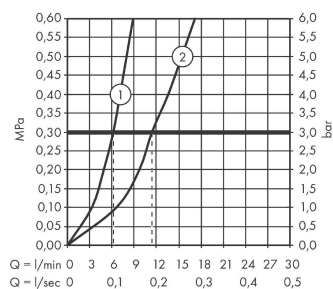

Технология

Продукт

Чертеж

График расхода воды

Logis M31

Кухонный смеситель однорычажный, 160, CoolStart, EcoSmart, 1jet

Поверхности : хром Артикульный номер: 71839000

Покомпонентное изображение