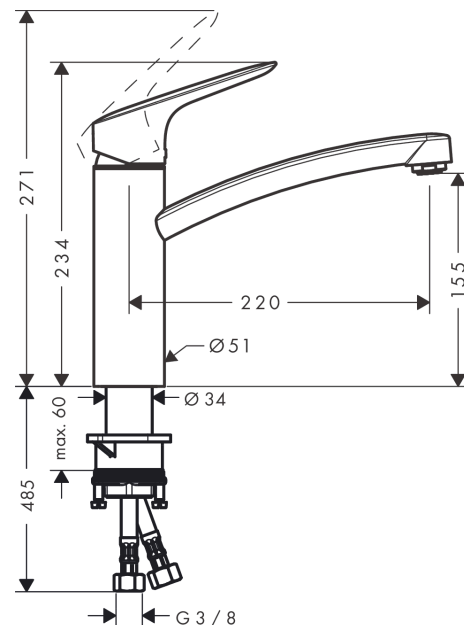

Технология

Продукт

Чертеж

График расхода воды

Logis M31

Кухонный смеситель однорычажный, 160, CoolStart, EcoSmart, 1jet

Поверхности : хром Артикульный номер: 71839000

Покомпонентное изображение

Год выпуска: >03/15

Logis M31**Кухонный смеситель однорычажный, 160, CoolStart, EcoSmart, 1jet**Поверхности : **хром** Артикульный номер: **71839000****Перечень запасных частей**

Год выпуска: >03/15

Позиция	Описание	Артикульный номер	PC	PU
1	handle	92466000	-	1
2	screw cover	96338000	-	1
3	flange	97995000	-	1
4	nut	97996000	-	1
5	O-ring 41x2	98212000	-	1
6	cartridge, assy	92530000	-	1
7	locking screw for handle	95140000	-	1
8	seal	95008000	-	1
9	aerator M24x1 (15 l/min)	92510000	-	1
10	adapter for cartridge	98750000	-	1
11	O-Ring 30x2	98186000	-	1
12	sealing set	98702000	-	1
13	O-Ring 36x2,5	98190000	-	1
14	support	97523000	-	1
15	fixing set (Ø 34)	95049000	-	1
16	lever collar	97548000	-	1
17	connection hose 600 mm M8x0,75 G3/8	96556000	-	1
18	O-ring 7x1,5	98422000	-	1
19	sealing set	95581000	-	1