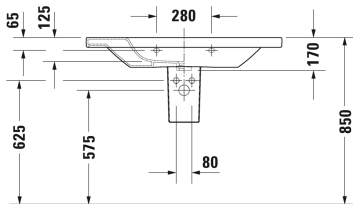

DuraStyle Умывальник, умывальник для мебели #
 2320100000 / 2320100030 / 2320100060

| < 1000 мм > |

Умывальник, умывальник для мебели	Размеры	Вес	Номер заказа
с плоскостью под смеситель, глазуровка снизу, 1000 мм			
Цвета			
00 Белый Alpin			
Вариант			
● с переливом	1000 x 480 мм	26,300 кг	2320100000
●●● с переливом	1000 x 480 мм	26,300 кг	2320100030
⊗ с переливом	1000 x 480 мм	26,300 кг	2320100060
Сантехническая керамика со специальным покрытием WonderGliss остается чистой и красивой в течение долгого времени. При заказе WonderGliss добавьте "1" на 11-м месте в артикуле модели.			
Аксессуары для керамики			
Нажимной выпуск для умывальников с переливом		0,400 кг	005052
Принадлежности			
Полотенцедержатель труба с квадратным сечением, 14 мм, для умывальника # 232010, 232510, 232610	931 мм	0,700 кг	003107
Трубчатый сифон для умывальника с удлиненной сливной трубой 300 мм	1 1/4" мм	0,600 кг	005026
Соответствующая продукция			
Полупьедестал для # 231955, 231960, 231965, 232012, 232010, 232080, 232065, 233813, 232460, 232455, 235714,			085830

Все чертежи содержат необходимые размеры с соблюдением стандартных допусков. Они указаны в мм и не являются обязательными. Точные размеры, в частности для монтажа по индивидуальному заказу, можно получить только по готовому изделию.