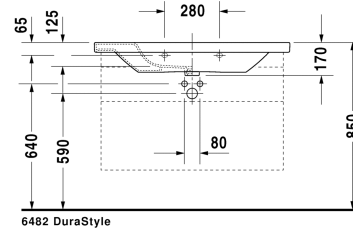

DuraStyle Умывальник, умывальник для мебели #
 2320100000 / 2320100030 / 2320100060

| < 1000 мм > |

Умывальник, умывальник для мебели	Размеры	Вес	Номер заказа
с плоскостью под смеситель, глазуровка снизу, 1000 мм			
Цвета			
00 Белый Alpin			
Вариант			
● с переливом	1000 x 480 мм	26,300 кг	2320100000
●●● с переливом	1000 x 480 мм	26,300 кг	2320100030
⊗ с переливом	1000 x 480 мм	26,300 кг	2320100060
Сантехническая керамика со специальным покрытием WonderGliss остается чистой и красивой в течение долгого времени. При заказе WonderGliss добавьте "1" на 11-м месте в артикуле модели.			
Аксессуары для керамики			
Нажимной выпуск для умывальников с переливом		0,400 кг	005052
Принадлежности			
Полотенцедержатель труба с квадратным сечением, 14 мм, для умывальника # 232010, 232510, 232610	931 мм	0,700 кг	003107
Трубчатый сифон для умывальника с удлиненной сливной трубой 300 мм	1 1/4" мм	0,600 кг	005026
Соответствующая продукция			
Полупьедестал для # 231955, 231960, 231965, 232012, 232010, 232080, 232065, 233813, 232460, 232455, 235714,			085830

Все чертежи содержат необходимые размеры с соблюдением стандартных допусков. Они указаны в мм и не являются обязательными. Точные размеры, в частности для монтажа по индивидуальному заказу, можно получить только по готовому изделию.