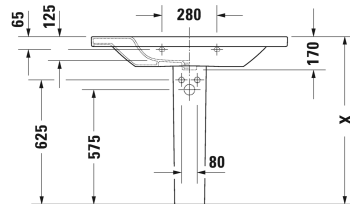

DuraStyle Умывальник, умывальник для мебели #
 2320100000 / 2320100030 / 2320100060

| < 1000 мм > |

Умывальник, умывальник для мебели	Размеры	Вес	Номер заказа
с плоскостью под смеситель, глазуровка снизу, 1000 мм			
Цвета			
00 Белый Alpin			
Вариант			
● с переливом	1000 x 480 мм	26,300 кг	2320100000
●●● с переливом	1000 x 480 мм	26,300 кг	2320100030
⊗ с переливом	1000 x 480 мм	26,300 кг	2320100060
Сантехническая керамика со специальным покрытием WonderGliss остается чистой и красивой в течение долгого времени. При заказе WonderGliss добавьте "1" на 11-м месте в артикуле модели.			
Аксессуары для керамики			
Нажимной выпуск для умывальников с переливом		0,400 кг	005052
Принадлежности			
Полотенцедержатель труба с квадратным сечением, 14 мм, для умывальника # 232010, 232510, 232610	931 мм	0,700 кг	003107
Трубчатый сифон для умывальника с удлиненной сливной трубой 300 мм	1 1/4" мм	0,600 кг	005026
Соответствующая продукция			
Полупьедестал для # 231955, 231960, 231965, 232012, 232010, 232080, 232065, 233813, 232460, 232455, 235714,			085830

Все чертежи содержат необходимые размеры с соблюдением стандартных допусков. Они указаны в мм и не являются обязательными. Точные размеры, в частности для монтажа по индивидуальному заказу, можно получить только по готовому изделию.