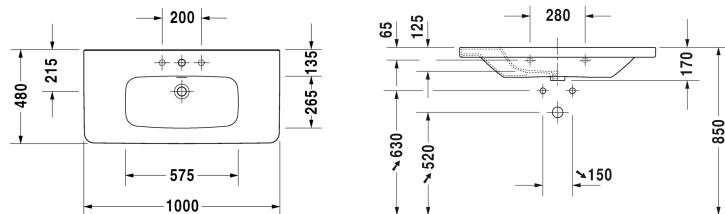

DuraStyle Умывальник, умывальник для мебели #
 2320100000 / 2320100030 / 2320100060

| < 1000 мм > |

Умывальник, умывальник для мебели	Размеры	Вес	Номер заказа
с плоскостью под смеситель, глазуровка снизу, 1000 мм			
Цвета			
00 Белый Alpin			
Вариант			
● с переливом	1000 x 480 мм	26,300 кг	2320100000
●●● с переливом	1000 x 480 мм	26,300 кг	2320100030
⊗ с переливом	1000 x 480 мм	26,300 кг	2320100060
Сантехническая керамика со специальным покрытием WonderGliss остается чистой и красивой в течение долгого времени. При заказе WonderGliss добавьте "1" на 11-м месте в артикуле модели.			
Аксессуары для керамики			
Нажимной выпуск для умывальников с переливом		0,400 кг	005052
Принадлежности			
Полотенцедержатель труба с квадратным сечением, 14 мм, для умывальника # 232010, 232510, 232610	931 мм	0,700 кг	003107
Трубчатый сифон для умывальника с удлиненной сливной трубой 300 мм	1 1/4" мм	0,600 кг	005026
Соответствующая продукция			
Полупьедестал для # 231955, 231960, 231965, 232012, 232010, 232080, 232065, 233813, 232460, 232455, 235714,			085830

Все чертежи содержат необходимые размеры с соблюдением стандартных допусков. Они указаны в мм и не являются обязательными. Точные размеры, в частности для монтажа по индивидуальному заказу, можно получить только по готовому изделию.