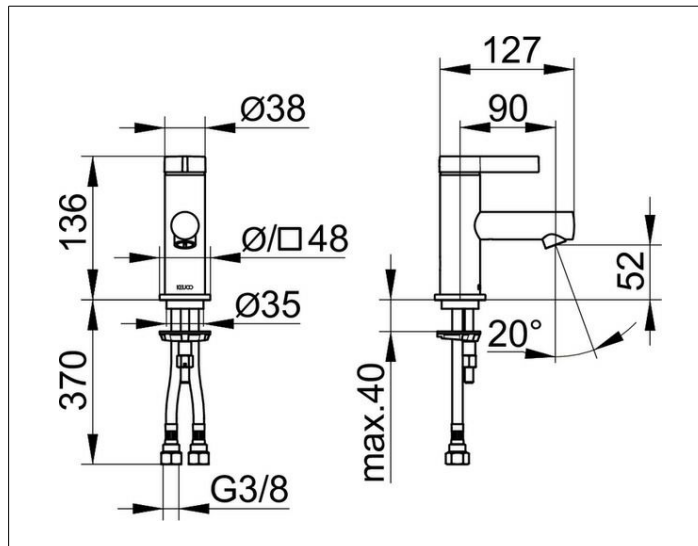

IXMO

59504371100 Однорычажный смеситель для умывальника 60

ИЗДЕЛИЕ

ЧЕРТЕЖ

ОПИСАНИЕ ИЗДЕЛИЯ

без гарнитуры для слива и донного клапана,
с розеткой (круглой),
монтаж на одно отверстие с системой быстрого монтажа,
керамический картридж, аэратор M 20x1,
гибкая подводка 435 мм, G 3/8 дюйма,
поток воды ограничен 7,0 л/мин.

ПОВЕРХНОСТЬ

черный матовый

ГАБАРИТЫ

IXMO Pure, Rosette rund