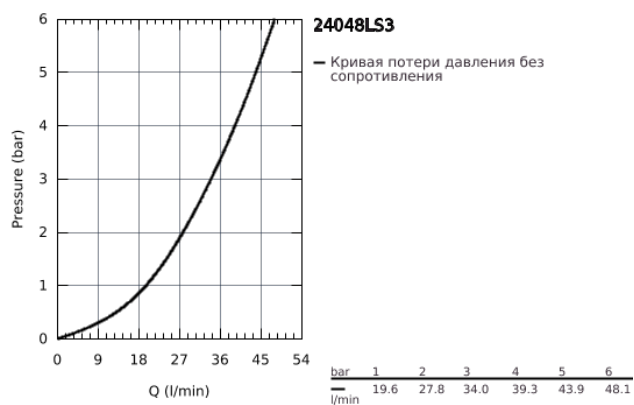

24 048 LS3 EUROSTYLE СМЕСИТЕЛЬ ОДНОРЫЧАЖНЫЙ ДЛЯ ДУША