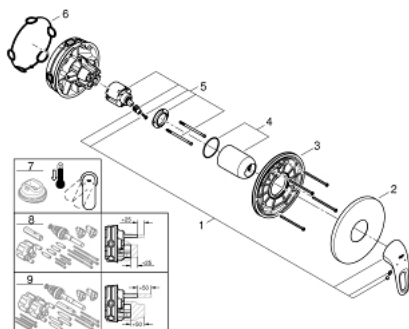

24 048 LS3 EUROSTYLE СМЕСИТЕЛЬ ОДНОРЫЧАЖНЫЙ ДЛЯ ДУША

ЗАПАСНЫЕ ЧАСТИ

1. 1: Рычаг (Order-nr. 46940LS0)
   - 2: Розетка (Order-nr. 48428LS0)
   - 3: Монтажная плата (Order-nr. 48439000)
   - 4: Колпак (Order-nr. 02693LS0)
   - 5: Картридж (Order-nr. 46048000)
   - 6: Уплотнение (Order-nr. 48360000)
   - 7: Ограничитель температуры (Order-nr. 46308000)*
   - 8: Универсальный набор удлинителей для смесителей с 2-мя рукоятками, 25 мм (Order-nr. 14056000)*
   - 9: Универсальный набор удлинителей для смесителей с 2-мя рукоятками, 50 мм (Order-nr. 14057000)*
2. Optional accessories