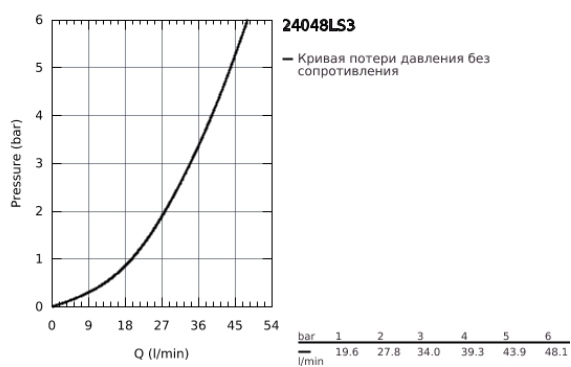

### ОПИСАНИЕ ПРОДУКТА

- комплект верхней монтажной части для
- GROHE Rapido SmartBox 35 600/35 604 (универсальная встраиваемая часть)
- **GROHE SilkMove** керамический картридж Ø 46 мм
- **GROHE StarLight** покрытие поверхности
- с настенными розетками **GROHE FastFixation** (скрытые эксцентрики, уплотнение, скрытый монтаж)
- металлическая накладная панель, регулируемая на 6°
- металлический рычаг
- распределение расхода:  
выход В или С = 30 л/мин
- без встраиваемой части