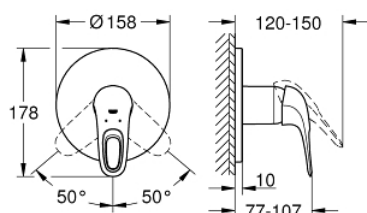

### ОПИСАНИЕ ПРОДУКТА

- комплект верхней монтажной части для
- GROHE Rapido SmartBox 35 600/35 604 (универсальная встраиваемая часть)
- **GROHE SilkMove** керамический картридж Ø 46 мм
- **GROHE StarLight** покрытие поверхности
- с настенными розетками **GROHE FastFixation** (скрытые эксцентрики, уплотнение, скрытый монтаж)
- металлическая накладная панель, регулируемая на 6°
- металлический рычаг
- распределение расхода:  
выход В или С = 30 л/мин
- без встраиваемой части