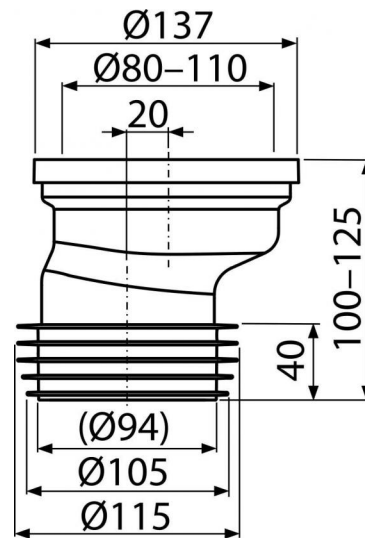

**A991-20**

Патрубок для унитаза эксцентрический 20 мм

**Область применения**

Для вертикального подключения унитаза к стокам

**Свойства**

- Материал: полипропилен
- Прямое подключение к канализационному стоку Ø110 мм
- Смещение оси 20 мм

**Содержание комплекта**

- Гибкая подводка для выпуска унитаза
- Манжета ПВХ
- Гофрированная прокладка TPE

**Код заказа, Логистическая информация**

Код	EAN	Вес (шт   упаковка   паллета)	Размеры (шт   упаковка)	Количество (упаковка   паллета)
A991-20	8595580542085	0,1895   6,4855   0,0000 кг	140x125x150   590x390x430 мм	35   560 шт